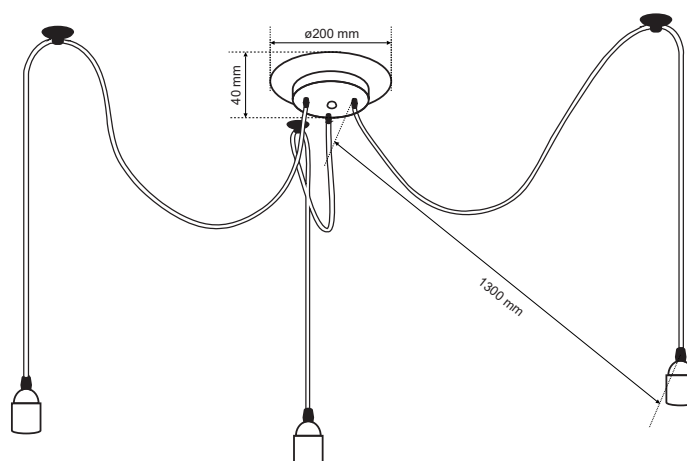

ARANEA 3

EDO®

EDO777187

Oprawa dekoracyjna ARANEA 3

Rodzina lamp wiszących ARANEA, to prosta kompozycja długich i elastycznych ramion – dzięki czemu daje się dowolnie formować, daje nam to wiele możliwości aranżacyjnych. Surowy design opraw doskonale wyeksponuje dekoracyjne żarówki z gwintem E27. Prosta forma, sprawdzi się jako wyrazisty akcent zarówno w nowoczesnych sypialniach czy salonach, ale także w projektach w stylu industrialnym i minimalistycznym.

DANE OGÓLNE	EDO777187
Zastosowanie:	wewnątrz
Rodzaj montażu:	natynkowy
Miejsce montażu:	sufit
Rodzaj przyłączenia:	kostka śrubowa
Kolor:	czarny
Rodzaj wykończenia:	matowy
Materiał:	stal, aluminium, PC
Wymiary:	
-podsufitka [mm]:	ø200x40mm
-klosz [mm]:	-
-wysokość całkowita [mm]:	1480mm
-długość przewodu [mm]:	1300mm
-odległość śrub montażowych [mm]:	75/135mm
Regulowany:	nie
Klosz:	-
Gniazdo w komplecie:	tak
Typ gniazda:	E27
Liczba gniazd:	3
Źródło światła w komplecie:	nie
DANE TECHNICZNE	
Moc maksymalna [W]:	3x60W
Napięcie znamionowe [V]:	220-240 V AC
Częstotliwość znamionowa [Hz]:	50-60 Hz
IP:	IP20
Klasa ochronności:	I
Zawartość rtęci:	nie
Warunki otoczenia [°C]:	-20...50°C
Minimalna odległość od oświetlanego obiektu [m]:	0,5m
DANE LOGISTYCZNE	
Opakowanie zbiorcze [szt.]:	10szt.
Waga [g]:	540g
Waga z opakowaniem [g]:	710g
EAN:	