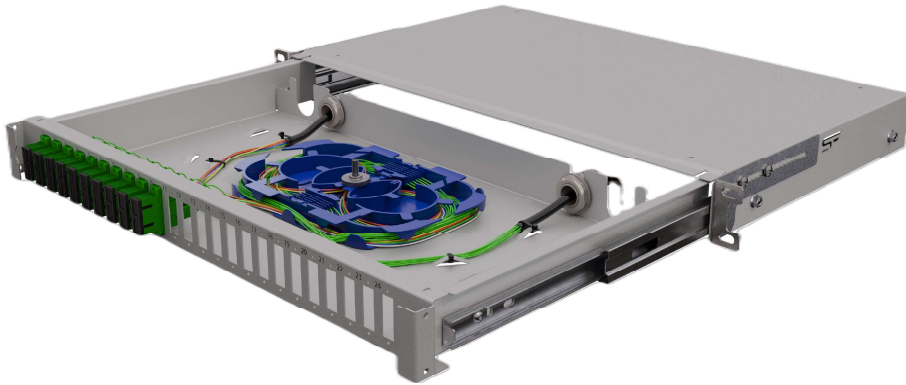

Przełącznica światło. standard 19" 1U 24x duplex SC

Fiber optic switch standard 19" 1U 24x duplex SC

SERIA
SERIES

STANDARD

19"

1U

SPECYFIKACJA TECHNICZNA TECHNICAL PARAMETERS

KOLOR: COLOUR:	SZARY (RAL 7035) GREY (RAL 7035)
PRODUCENT: PRODUCER:	STALFLEX SP. Z O.O.
MATERIAŁ: MATERIAL:	Blacha zimnowalcowana DC01; Blacha ocynkowana DX51D + Z250 sheet metal dc01; Galvanized sheet metal DX51D + Z250
GRUBOŚĆ BLACHY: SHEET THICKNESS:	0,8 ; 1,0 ; 1,5 mm
WYMIARY ZEWNĘTRZNE: EXTERNAL DIMENSIONS:	(Wysokość/Szerokość/Głębokość w mm) 483x270x45 (Height/Width/Depth in mm) 483x270x45
WYMIARY OPAKOWANIA: DIMENSIONS OF THE PACKAGE:	(Wysokość/Szerokość/Głębokość w mm) 520x360x58 (Height/Width/Depth in mm) 520x360x58
WAGA NETTO: NET WEIGHT:	2,43 kg
WAGA BRUTTTO: GROSS WIGHT:	2,83 kg
ZASTOSOWANIE: USE:	DO WEWNĄTRZ INDOOR
WYPOSAŻENIE: EQUIPMENT:	ZESTAW MONTAŻOWY ASSEMBLY KIT
KLASYFIKACJA IP: INGRESS PROTECTION:	IP20

SYMBOL: **TFDP-19-1U-24D-SC-G**

EAN: **5903351268752**