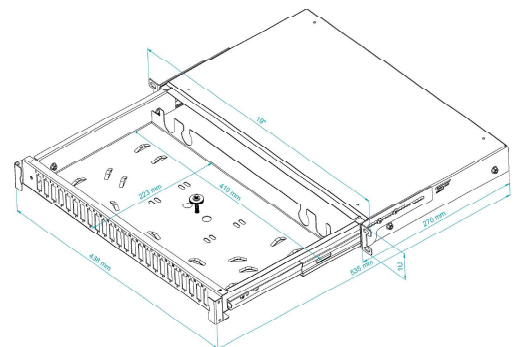

Przełącznica światło. standard 19" 1U 24x duplex SC

Fiber optic switch standard 19" 1U 24x duplex SC

SERIA
SERIES

STANDARD

19"

1U

SPECYFIKACJA TECHNICZNA TECHNICAL PARAMETERS

KOLOR: COLOUR:	SZARY (RAL 7035) GREY (RAL 7035)
PRODUCENT: PRODUCER:	STALFLEX SP. Z O.O.
MATERIAŁ: MATERIAL:	Blacha zimnowalcowana DC01; Blacha ocynkowana DX51D + Z250 sheet metal dc01; Galvanized sheet metal DX51D + Z250
GRUBOŚĆ BLACHY: SHEET THICKNESS:	0,8 ; 1,0 ; 1,5 mm
WYMIARY ZEWNĘTRZNE: EXTERNAL DIMENSIONS:	(Wysokość/Szerokość/Głębokość w mm) 483x270x45 (Height/Width/Depth in mm) 483x270x45
WYMIARY OPAKOWANIA: DIMENSIONS OF THE PACKAGE:	(Wysokość/Szerokość/Głębokość w mm) 520x360x58 (Height/Width/Depth in mm) 520x360x58
WAGA NETTO: NET WEIGHT:	2,43 kg
WAGA BRUTTTO: GROSS WIGHT:	2,83 kg
ZASTOSOWANIE: USE:	DO WEWNĄTRZ INDOOR
WYPOSAŻENIE: EQUIPMENT:	ZESTAW MONTAŻOWY ASSEMBLY KIT
KLASYFIKACJA IP: INGRESS PROTECTION:	IP20

SYMBOL: **TFDP-19-1U-24D-SC-G**

EAN: **5903351268752**