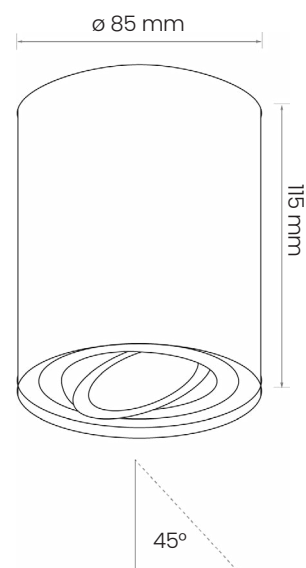

Karta produktu

Nazwa	Oprawa sufitowa natynkowa SPOT
Index	1579
Symbol	SM-500W

3 lata gwarancji

Cechy fizyczne

Materiał	aluminium
Kolor	biały
Przeznaczenie	do wewnątrz
Montaż	natynkowy

Dane techniczne

Napięcie, częstotliwość	AC 220-240 V, 50/60 Hz
Klasa szczelności	IP20
Zakres temperatur pracy	-25° +50°C
Gniazdo źródła światła	GU10
Źródło światła w komplecie	brak
Maksymalna moc	35 W
Ochrona przed uderzeniem	IK07
Certyfikaty	CE, RoHS

Wymiary

	mm
Długość	85
Szerokość	85
Wysokość	115
Rozstaw otworów montażowych	35

Karta produktu

Nazwa	Oprawa sufitowa natynkowa SPOT
-------	--------------------------------

Index	1579
-------	------

Symbol	SM-500W
--------	---------