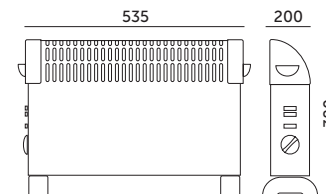

# SONDO 2000W TURBO

- grzejnik konwektorowy z 3 stopniami regulacji mocy: 750W, 1250W i 2000W,
- posiada funkcję NAWIEW TURBO, która znacząco przyspiesza proces nagrzewania pomieszczenia,
- wbudowany termostat,
- zabezpieczenie przed przegrzaniem,
- długość przewodu: ok. 1 m,
- produkt jest odpowiedni tylko do sporadycznego użytku lub do stosowania w dobrze izolowanych pomieszczeniach.

- convector heater with 3 ranges of power adjustment: 750W, 1250W i 2000W,
- with a TURBO function that significantly speeds a process of heating the room,
- built-in thermostat,
- over-heat protection,
- cable length: around 1 m,
- product is only suitable for occasional use or for use in well-insulated rooms.

MODEL	INDEKS	KOLOR	POBÓR MOCY [W]	WAGA NETTO [kg]	PAKOWANIE [szt.]	KOD EAN
MODEL	INDEX	COLOR	POWER [W]	NET WEIGHT [kg]	PACKING [pcs.]	BARCODE
SONDO 2000W TURBO	KGST	BIAŁO-CZARNY WHITE-BLACK	750/1250/2000	1,99	1	5902201308068