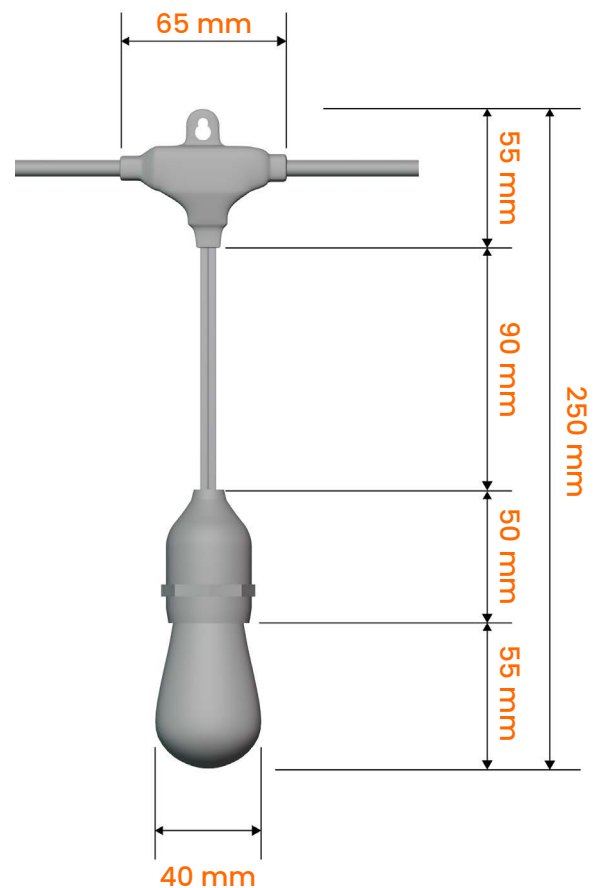

Karta produktu

Nazwa **Girlanda LED 10M 20xE27 Czarna**

Index **4533**

2 lata gwarancji

Cechy fizyczne

Kolor	czarny
Przeznaczenie	do wewnątrz i zewnątrz
Montaż	do zawieszenia

Dane techniczne

Napięcie, częstotliwość	AC 220-240 V, 50/60 Hz
Klasa szczelności	IP67
Gniazdo źródła światła	E27
Źródła światła w komplecie	22 x E27 (dwie zapasowe)
Moc jednej żarówki	1 W
Strumień świetlny jednej żarówki	90lm
Barwa	2700K
Żywotność	30 000h

Wymiary oprawy mm

Karta produktu

Nazwa	Girlanda LED 10M 20xE27 Czarna
-------	--------------------------------

Index	4533
-------	------

Wymiary zestawu	cm
-----------------	----

Możliwość podłączenia kolejnego zestawu.

Karta produktu

Nazwa **Girlanda LED 10M 20xE27 Czarna**

Index **4533**

Etykieta energetyczna