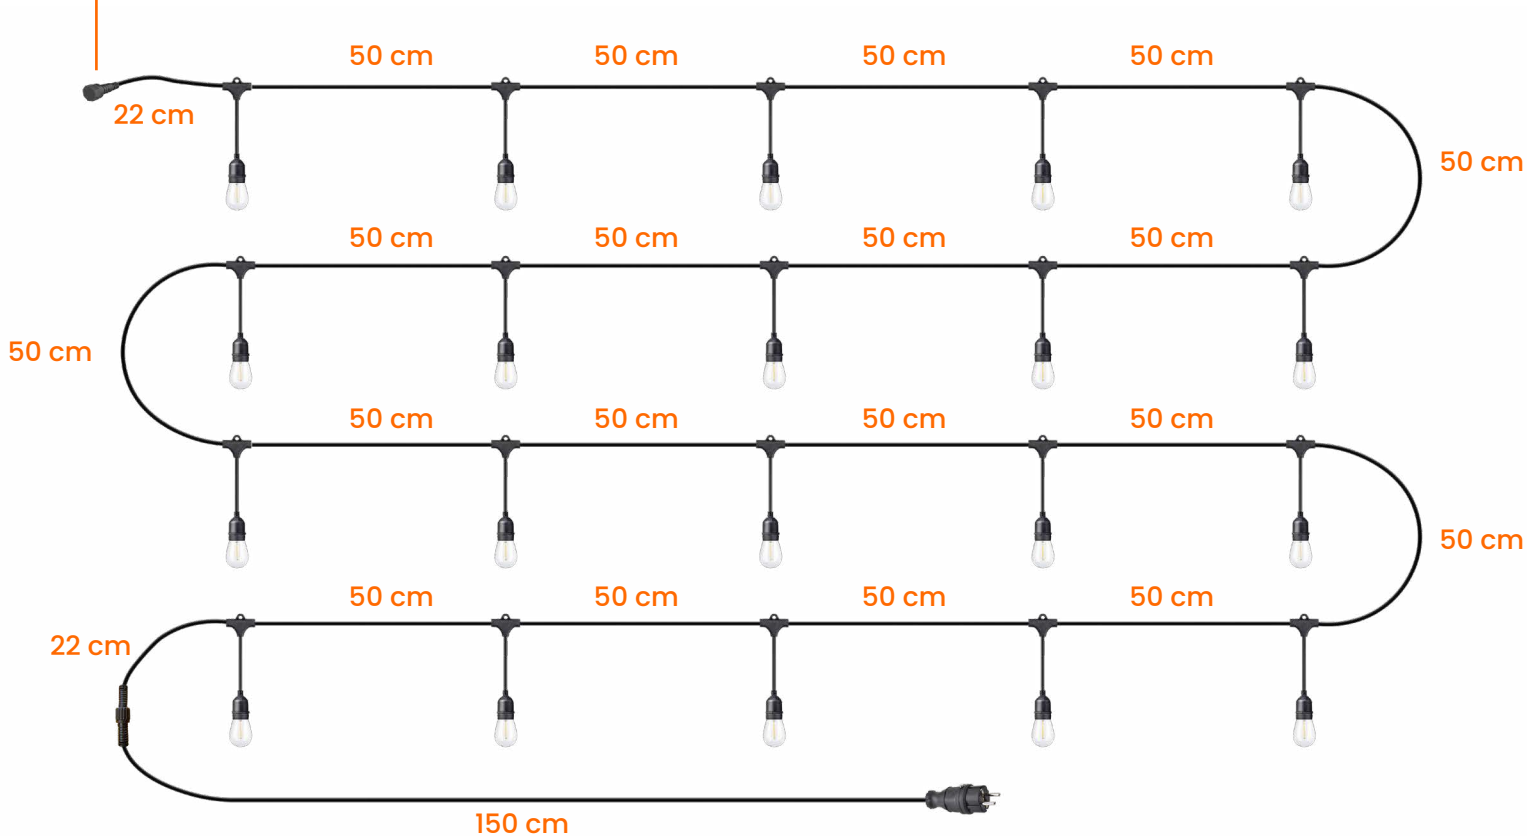

Karta produktu

Nazwa **Girlanda LED 10M 20xE27 Czarna**

Index **4533**

2 lata gwarancji

Cechy fizyczne

Kolor	czarny
Przeznaczenie	do wewnątrz i zewnątrz
Montaż	do zawieszenia

Dane techniczne

Napięcie, częstotliwość	AC 220-240 V, 50/60 Hz
Klasa szczelności	IP67
Gniazdo źródła światła	E27
Źródła światła w komplecie	22 x E27 (dwie zapasowe)
Moc jednej żarówki	1 W
Strumień świetlny jednej żarówki	90lm
Barwa	2700K
Żywotność	30 000h

Wymiary oprawy mm

Karta produktu

Nazwa	Girlanda LED 10M 20xE27 Czarna
-------	--------------------------------

Index	4533
-------	------

Wymiary zestawu	cm
-----------------	----

Możliwość podłączenia kolejnego zestawu.

Karta produktu

Nazwa **Girlanda LED 10M 20xE27 Czarna**

Index **4533**

Etykieta energetyczna