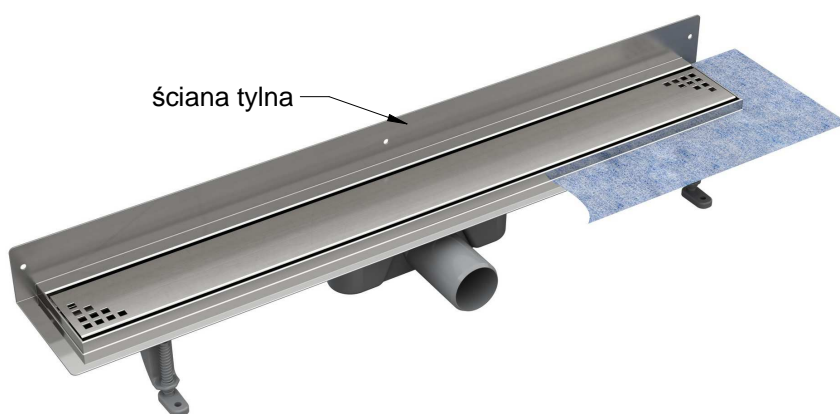

GWARANCJA
25
LAT

	Długość / Length	Index	Zestaw / Set
<input type="checkbox"/>	50 cm	RQ50setW	Odpyływ przyścienny z rusztem QUADRO 50 cm / Next to wall drain with QUADRO grate 50 cm
<input type="checkbox"/>	60 cm	RQ60setW	Odpyływ przyścienny z rusztem QUADRO 60 cm / Next to wall drain with QUADRO grate 60 cm
<input type="checkbox"/>	70 cm	RQ70setW	Odpyływ przyścienny z rusztem QUADRO 70 cm / Next to wall drain with QUADRO grate 70 cm
<input type="checkbox"/>	80 cm	RQ80setW	Odpyływ przyścienny z rusztem QUADRO 80 cm / Next to wall drain with QUADRO grate 80 cm
<input type="checkbox"/>	90 cm	RQ90setW	Odpyływ przyścienny z rusztem QUADRO 90 cm / Next to wall drain with QUADRO grate 90 cm
<input type="checkbox"/>	100 cm	RQ100setW	Odpyływ przyścienny z rusztem QUADRO 100 cm / Next to wall drain with QUADRO grate 100 cm

Projektant:
 Designer:
 Inwestor:
 Investor:

vogi.

Zestaw gotowy do montażu zawiera / set include

- Rynienkę ze stali nierdzewnej 1.4301 / Stainless steel drain 1.4301
- Syfon ABS / Siphon ABS
- Ruszt QUADRO / QUADRO grate
- Regulowane nóżki montażowe / Adjustable mounting legs
- Mankiet uszczelniający / Waterproof membrane
- Instrukcję montażu / Installation manual

Odpyływ liniowy przyścienny QUADRO
Next to wall shower drain QUADRO

Materiał: Material:	1.4301	Skala: Scale:	1:5
Gwarancja: Warranty:	25 lat / year	Format: Size:	A4