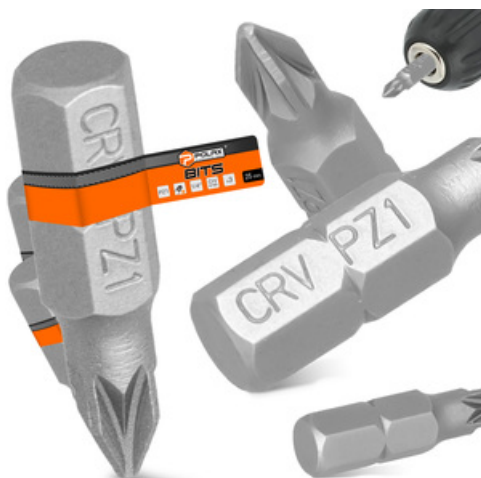

3x BIT WKREŃTARKI PZ1 25 mm Końcówka Magnetyczna 1/4 KRÓTKI SOLIDNY Pozidriv

Primo-Dom

Rozmiar

1/4"

Zastosowanie

**Prace stolarskie, remontowe, budowlane,
wykończeniowe**

Materiał wykonania

Stal chromowo-wanadowa

Dodatkowe właściwości

Magnetyczna końcówka

Liczba sztuk

3 szt.

Długość

25 mm

Typ

PZ1