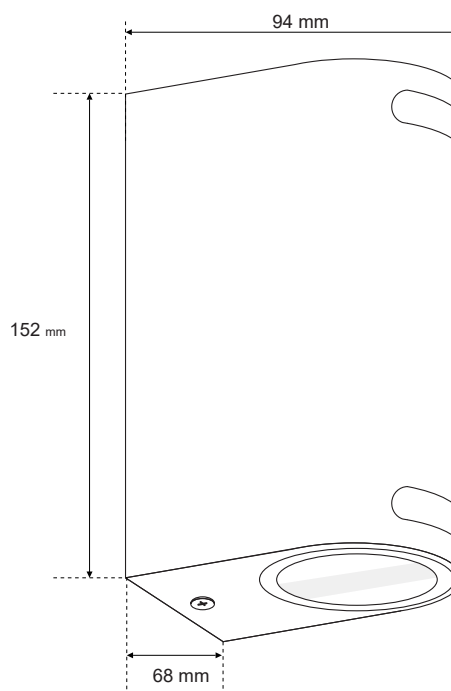

DANE OGÓLNE	EDO777375
Zastosowanie:	na zewnątrz
Rodzaj montażu:	natynkowy
Miejsce montażu:	ściana
Rodzaj przyłączenia:	kostka śrubowa hermetyczna
Kolor:	czarny
Rodzaj wykończenia:	piaskowany
Materiał obudowy:	aluminium
Materiał przesłony:	szkło
Wymiary:	
-wysokość klosza [mm]:	152mm
-szerokość klosza [mm]:	68mm
-głębokość klosza [mm]:	94mm
-wysokość całkowita [mm]:	152mm
-szerokość całkowita [mm]:	68mm
-głębokość całkowita [mm]:	94mm
-przyścianka [mm]:	-
Regulowany:	nie
Klosz:	piaskowany
Gniazdo w komplecie:	tak
Typ gniazda:	GU10
Liczba gniazd:	2
Źródło światła w komplecie:	nie
DANE TECHNICZNE	
Moc maksymalna [W]:	2x35W
Napięcie znamionowe [V]:	220-240 V AC
Częstotliwość znamionowa [Hz]:	50-60 Hz
IP:	IP54
Klasa ochronności:	I
Zawartość rtęci:	nie
Warunki otoczenia [°C]:	-30...50°C
Minimalna odległość od oświetlanego obiektu [m]:	0,5m
DANE LOGISTYCZNE	
Opakowanie zbiorcze [szt.]:	20szt.
Waga [g]:	412g
Waga z opakowaniem [g]:	461g