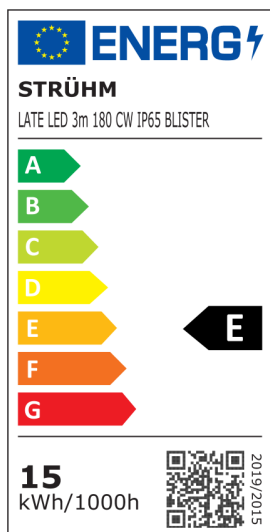

INFORMACJE PODSTAWOWE

Nazwa produktu:	LATE LED 3m 180 CW IP65 BLISTER
Indeks Ideus:	03035
Kod kreskowy EAN:	5901477330353
Kolor:	Biały
Materiał:	FR-4
Wysokość:	2 mm
Szerokość:	3000 mm
Głębokość:	8 mm
Opakowanie zbiorcze:	20 szt.

UWAGI

- produkt dekoracyjny
- 60 SMD LED na 1 m
- 3 m na rolce
- możliwość cięcia co 3 LED

Etykieta efektywności energetycznej:

PARAMETRY PRODUKTU

Zasilanie:	230V 50Hz
Moc:	14,4 W
Dedykowane źródło światła:	180 SMD LED 28x35, w komplecie
	Niewymienne źródło światła
	Nie stosować ze ściemniaczem
Klasa efektywności energetycznej:	E
Strumień świetlny źródła światła:	1755
Okres trwałości L70B50 w h:	25 000 h
Możliwość regulacji kierunku świecenia:	Nie
Stopień odporności na wnikanie ciał stałych i wilgoci:	IP65/20
Barwa światła:	Zimnobiała
Temperatura barwowa:	6500 K
Kąt rozsyłu światłości:	140°
Współczynnik oddawania barw Ra:	81
	Do zastosowania wewnątrz
Klasa ochrony przed porażeniem elektrycznym:	2/3
CE	Deklaracja zgodności