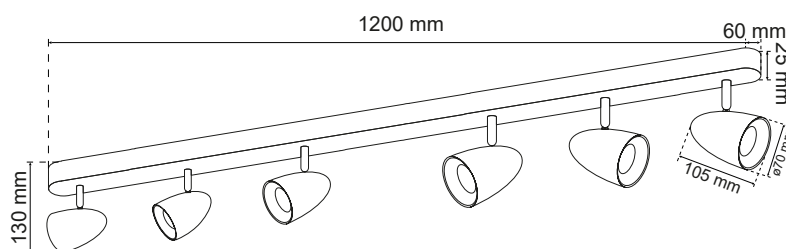

DANE OGÓLNE	EDO777245
Zastosowanie:	wewnątrz
Rodzaj montażu:	natynkowy
Miejsce montażu:	sufit
Rodzaj przyłączenia:	kostka śrubowa
Kolor:	czarny
Rodzaj wykończenia:	piaskowany
Materiał:	aluminium
Wymiary:	
-podstawa [mm]:	1200x60x25mm
-klosz [mm]:	∅70x105mm
-wysokość całkowita [mm]:	130mm
-długość całkowita [mm]:	1200mm
-odległość śrub montażowych [mm]:	-
Regulowany:	tak
Przesłona:	-
Gniazdo w komplecie:	tak
Typ gniazda:	GU10
Liczba gniazd:	1
Źródło światła w komplecie:	nie
DANE TECHNICZNE	
Moc maksymalna [W]:	6x35W
Napięcie znamionowe [V]:	220-240 V AC
Częstotliwość znamionowa [Hz]:	50-60 Hz
IP:	IP20
Klasa ochronności:	I
Zawartość rtęci:	nie
Warunki otoczenia [°C]:	-30...50°C
Minimalna odległość od oświetlanego obiektu [m]:	0,5m
DANE LOGISTYCZNE	
Opakowanie zbiorcze [szt.]:	6szt.
Waga [g]:	-
Waga z opakowaniem [g]:	-
EAN:	