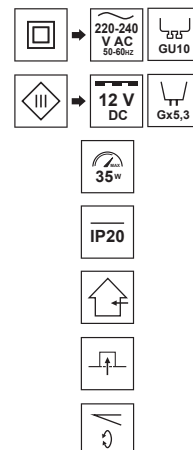

IRID White

EDO777135

Pierścień dekoracyjny IRID White

Oprawa IRID pomimo swojemu klasycznemu wyglądowi i kolorystyce dzięki finezjnemu wykonaniu i dbałości o szczegóły sprawia niesamowity efekt. Wnętrzu które w nie wyposażymy doda niepowtarzalny urok i wdzięk.

DANE OGÓLNE	EDO777135
Zastosowanie:	wewnątrz
Rodzaj montażu:	podtynkowy
Miejsce montażu:	sufit
Kolor:	biały
Rodzaj wykończenia:	matowy
Materiał:	aluminium
Wymiary:	
-szerokość [m]:	ø95mm
-długość [m]:	-
-średnica pierścienia [mm]:	ø55mm
-wysokość całkowita [mm]:	26mm
-wysokość [mm]:	3mm
-otwór montażowy[mm]:	ø70mm
Regulowany:	tak
Przesłona:	-
Gniazdo w komplecie:	nie
Typ gniazda:	GU10/Gx3,5
Liczba gniazd:	1
Źródło światła w komplecie:	nie
DANE TECHNICZNE	
Moc maksymalna [W]:	35W
Napięcie znamionowe [V]:	220-240 V AC/ 12 V DC
Częstotliwość znamionowa [Hz]:	50-60 Hz
IP:	IP20
Klasa ochronności:	II/III
Zawartość rtęci:	nie
Warunki otoczenia [°C]:	-20...50°C
Minimalna odległość od oświetlanego obiektu [m]:	0,5m
DANE LOGISTYCZNE	
Opakowanie zbiorcze [szt.]:	100szt.
Waga [g]:	62g
Waga z opakowaniem [g]:	87g