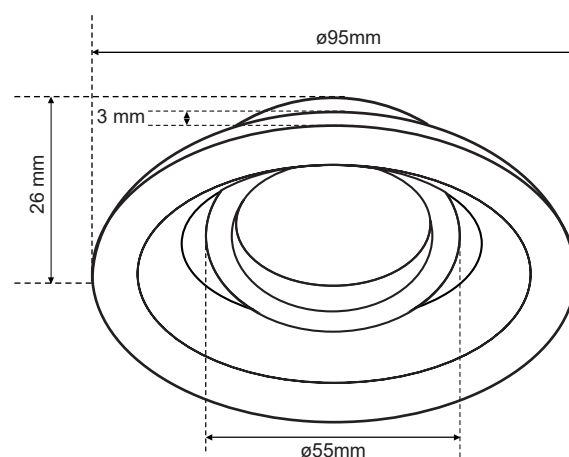

DANE OGÓLNE	EDO777135
Zastosowanie:	wewnątrz
Rodzaj montażu:	podtynkowy
Miejsce montażu:	sufit
Kolor:	biały
Rodzaj wykończenia:	matowy
Materiał:	aluminium
Wymiary:	
-szerokość [m]:	ø95mm
-długość [m]:	-
-średnica pierścienia [mm]:	ø55mm
-wysokość całkowita [mm]:	26mm
-wysokość [mm]:	3mm
-otwór montażowy[mm]:	ø70mm
Regulowany:	tak
Przesłona:	-
Gniazdo w komplecie:	nie
Typ gniazda:	GU10/Gx3,5
Liczba gniazd:	1
Źródło światła w komplecie:	nie
DANE TECHNICZNE	
Moc maksymalna [W]:	35W
Napięcie znamionowe [V]:	220-240 V AC/ 12 V DC
Częstotliwość znamionowa [Hz]:	50-60 Hz
IP:	IP20
Klasa ochronności:	II/III
Zawartość rtęci:	nie
Warunki otoczenia [°C]:	-20...50°C
Minimalna odległość od oświetlanego obiektu [m]:	0,5m
DANE LOGISTYCZNE	
Opakowanie zbiorcze [szt.]:	100szt.
Waga [g]:	62g
Waga z opakowaniem [g]:	87g