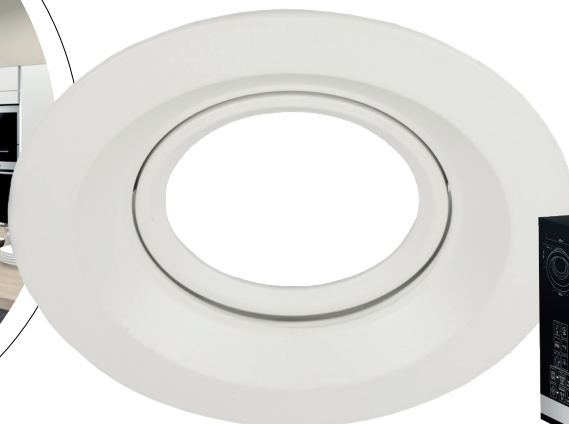

IRID White

EDO777135

Pierścień dekoracyjny IRID White

Oprawa IRID pomimo swojemu klasycznemu wyglądowi i kolorystyce dzięki finezjnemu wykonaniu i dbałości o szczegóły sprawia niesamowity efekt. Wnętrzu które w nie wyposażymy doda niepowtarzalny urok i wdzięk.

DANE OGÓLNE	EDO777135
Zastosowanie:	wewnątrz
Rodzaj montażu:	podtynkowy
Miejsce montażu:	sufit
Kolor:	biały
Rodzaj wykończenia:	matowy
Materiał:	aluminium
Wymiary:	
-szerokość [m]:	ø95mm
-długość [m]:	-
-średnica pierścienia [mm]:	ø55mm
-wysokość całkowita [mm]:	26mm
-wysokość [mm]:	3mm
-otwór montażowy[mm]:	ø70mm
Regulowany:	tak
Przesłona:	-
Gniazdo w komplecie:	nie
Typ gniazda:	GU10/Gx3,5
Liczba gniazd:	1
Źródło światła w komplecie:	nie
DANE TECHNICZNE	
Moc maksymalna [W]:	35W
Napięcie znamionowe [V]:	220-240 V AC/ 12 V DC
Częstotliwość znamionowa [Hz]:	50-60 Hz
IP:	IP20
Klasa ochronności:	II/III
Zawartość rtęci:	nie
Warunki otoczenia [°C]:	-20...50°C
Minimalna odległość od oświetlanego obiektu [m]:	0,5m
DANE LOGISTYCZNE	
Opakowanie zbiorcze [szt.]:	100szt.
Waga [g]:	62g
Waga z opakowaniem [g]:	87g