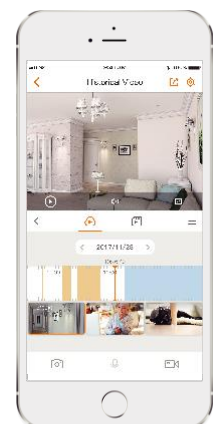

Bądź blisko tego, co chronisz

Dzięki usłudze zapisu filmów w wirtualnej chmurze IMOU masz do nich dostęp od ręki. Nagrywaj i odtwarzaj kiedy tylko chcesz!