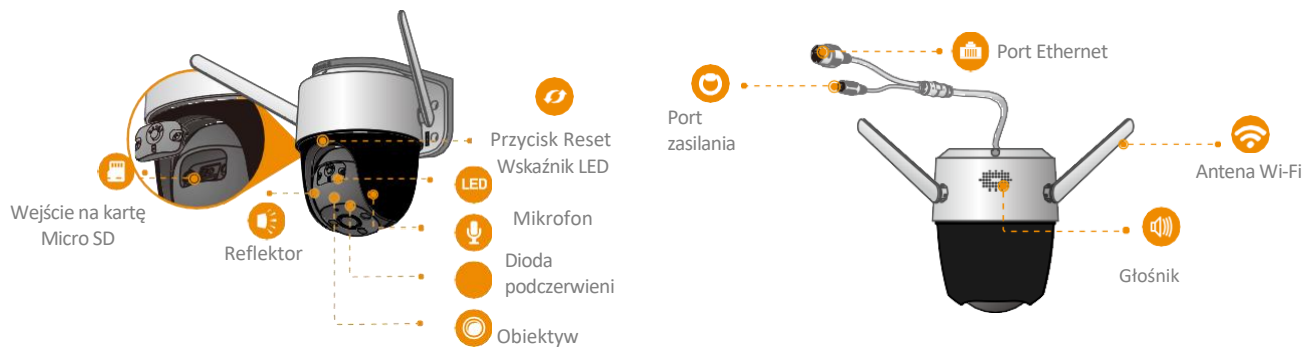

Cruiser 4MP

Model: IPC-S42FP

Zewnętrzna obrotowa kamera Wi-Fi z kolorowym trybem nocnym

IMOU Cruiser to zewnętrzna kamera monitorująca z bezprzewodowym sterowaniem przez Wi-Fi. Posiada obiektyw stałogniskowy 3.6mm i nagrywa filmy 4MP w jakości QHD, a dzięki aż czterem różnym trybom pracy nocnej daje jasny, kolorowy i wyraźny obraz w ciemności. Jej obrotowa konstrukcja pozwala regulować kąt nagrywania tak, by uchwycić kluczowe miejsca w Twoim domu. Wysoka klasa odporności na pył i wodę IP66 gwarantuje niezawodne działanie kamery w prawie każdych warunkach atmosferycznych. Ma wbudowane oślepiające reflektory oraz 110-decybelowy alarm, głośny niczym ryk silnika motocykla. Dzięki temu IMOU Cruiser trzyma nieproszone gości z dala od tego, co chcesz chronić.

Reflektory i alarm 110dB
Oślepiające światło i głośna syrena alarmu trzyma nieproszone gości z daleka.

Wysoka klasa szczelności IP66
Odporność na deszcz, śnieg czy kurz.

Głośnik i mikrofon
Możliwość komunikowania się z rodziną lub zwierzęciem po drugiej stronie kamery.

Różne formy zapisu
Możliwość zachowania wideo w chmurze lub na karcie Micro SD (do 256 GB).

Alarm w telefonie
Powiadomienia o aktywności prosto na telefon.

Łączność Wi-Fi
Bezprzewodowe sterowanie kamerą na odległość.

Smart Tracking
Automatyczne śledzenie poruszających się obiektów.

Bądź blisko tego, co chronisz

Dzięki usłudze zapisu filmów w wirtualnej chmurze IMOU masz do nich dostęp od ręki. Nagrywaj i odtwarzaj kiedy tylko chcesz!