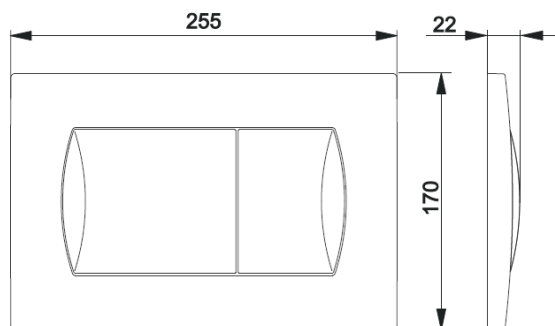

Zdjęcie

Rysunek techniczny

Charakterystyka:

- wykończenie: chrom połysk
- wymiary: 255x170 mm
- przycisk dwudzielnego spłukiwania
- materiał: tworzywo ABS
- do kompletowania ze stelażem podtynkowym do wc Roca ACTIVE