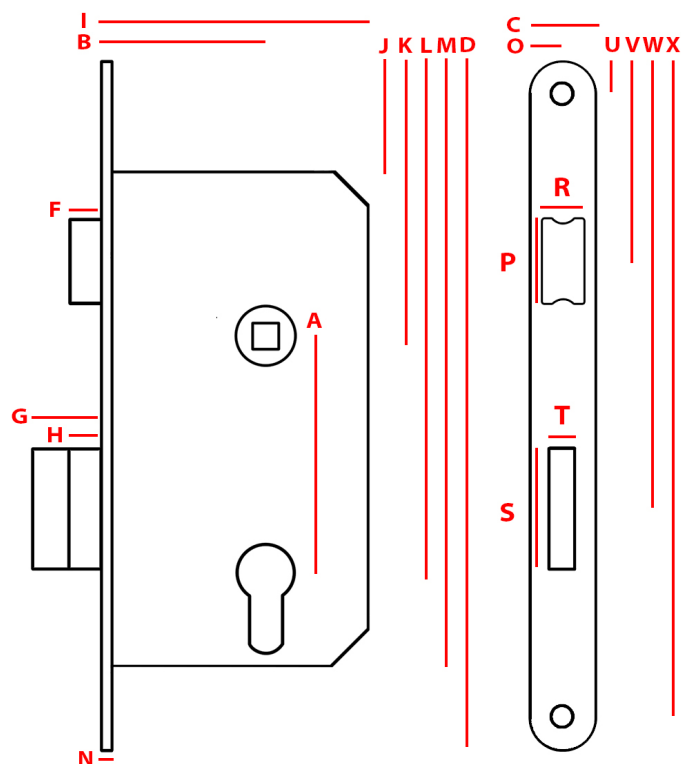

Z003 - Zamek drzwiowy 90/50 mm na klucz z dźwignią

Dane techniczne

Wymiary

I: 81,
B: 50,
F: 10,5,
G: 21,
H: 10,5,
N: 3,
A: 90,
J: 32,5,
K: 83,5,
L: 173,5,
M: 203,5,
D: 235,
C: 20,
O: 10,
U: 12,5,
V: 59,
W: 151,5,
X: 222,5,
R: 12,
P: 25,
T: 8,
S: 37.

Skład kompletu

Zamek - x1
 Zaczep 20x20 - x1
 Klucz - x2
 Wkręty - x7

Dźwignia

Tak

Zamiana strony Lewa/Prawa

Tak

Klasyfikacja wg pkt 4 PN-EN 12209:2005

2 A 7 0 0 C 1 B D 2 A