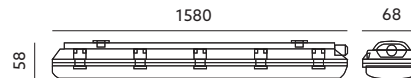

# HERMETIC 1x150

- oprawa hermetyczna na świetlówki T8 LED z zasilaniem jednostronnym,
- obudowa wykonana z ABS, klosz przezroczysty z polistyrenu (PS),
- oprawa nie zawiera źródła światła.

- hermetic fixture for T8 LED tubes with one-sided power,
- housing made of ABS, transparent cover made of polystyrene (PS),
- fixture without a light source.