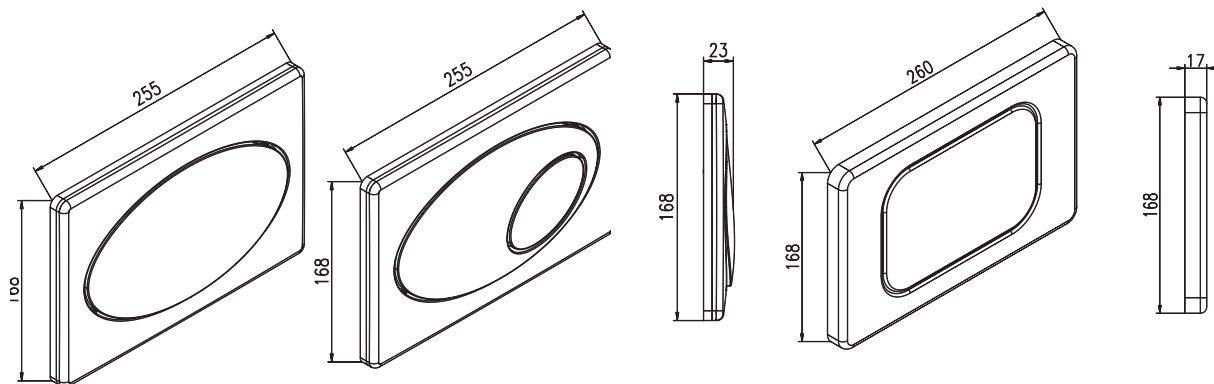

CLASSIC

Klasyczne i sprawdzone

Splukiwanie Start/Stop lub podwójne splukiwanie dla spluczki podtynkowej SLKplus
wysokość 168 mm, szerokość 255 mm, głębokość 23 mm

Opis produktu:

- ✓ Panel przedni wraz z przyciskiem wykonany z tworzywa sztucznego
- ✓ W zestawie ramka montażowa
- ✓ Splukiwanie Start/Stop lub podwójne

START-/STOPP

PODWÓJNE