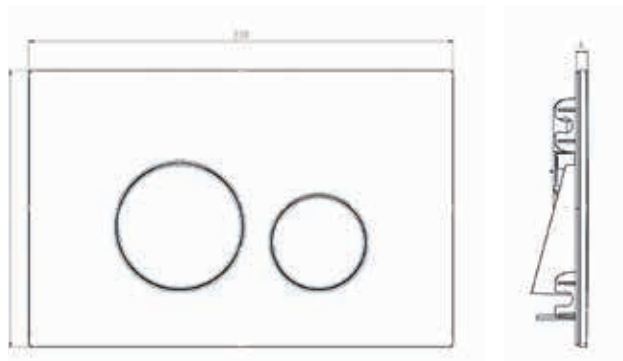

SWITCH

Ponadczasowy i elegancki design

Podwójne spłukiwanie, do spłuczki podtynkowej SLKplus
wysokość 150 mm, szerokość 230 mm, głębokość 6 mm

Opis produktu:

- ✓ Płyta główna wykonana z tworzywa sztucznego
- ✓ Przyciski z tworzywa sztucznego
- ✓ W zestawie ramka montażowa
- ✓ 2 - ilościowe spłukiwanie
- ✓ Kompletny materiał montażowy i mocujący
- ✓ Montaż bez użycia narzędzi
- ✓ Łatwe czyszczenie i pielęgnacja

Uwaga:

Do montażu niezbędne są podwójne deski (min. 25 mm).