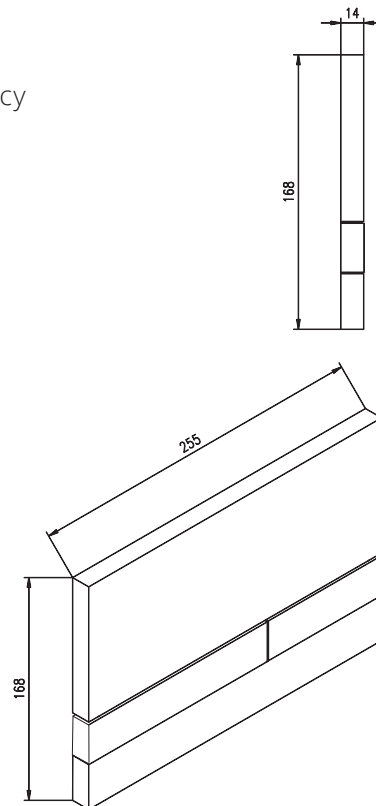

EXCLUSIVE 2.0

Nowe kolory trendów dla nowoczesnych akcentów

Podwójne spłukiwanie, do spłuczki podtynkowej SLKplus
wysokość 168 mm, szerokość 255 mm, głębokość 14 mm

Opis produktu:

- ✓ Panel przedni wraz z przyciskiem wykonane z tworzywa sztucznego
- ✓ W zestawie ramka montażowa
- ✓ Podwójne spłukiwanie
- ✓ W komplecie zestaw montażowy i mocujący
- ✓ Montaż bez użycia narzędzi
- ✓ Łatwe czyszczenie i pielęgnacja

Informacja:

Inne kolory na zapytanie.