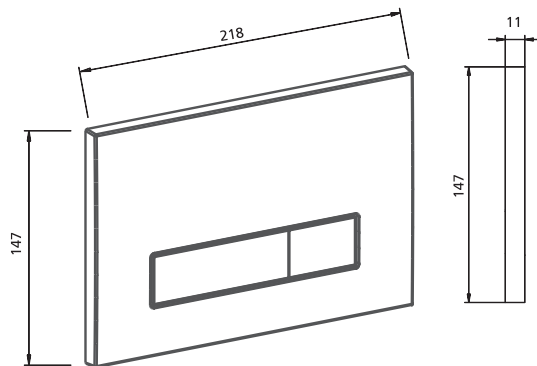

TREND

Obsługa od przodu lub od góry

Podwójne spłukiwanie, do spłuczki podtynkowej SLS
wysokość 147 mm, szerokość 218 mm, głębokość 11 mm

Opis produktu:

- ✓ Panel przedni wraz z przyciskiem wykonane z tworzywa sztucznego
- ✓ W zestawie ramka montażowa
- ✓ W zestawie popychacze
- ✓ Podwójne spłukiwanie
- ✓ W komplecie zestaw montażowy i mocujący