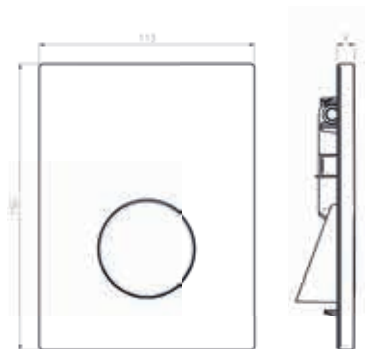

SWITCH PISUAR

Ponadczasowy i elegancki design

Manualny, pasuje do stelaży pisuarowych JOMOTech
wysokość 150 mm, szerokość 113 mm, głębokość 9 mm

Opis produktu:

- ✓ Płyta główna wykonana z tworzywa sztucznego
- ✓ Przyciski z tworzywa sztucznego
- ✓ W zestawie ramka montażowa
- ✓ W zestawie z manualnym zaworem sterującym i filtrem wstępnym
- ✓ Ilość wody można regulować w zakresie 1-6 litrów
- ✓ Kompletny materiał montażowy i mocujący
- ✓ Łatwe czyszczenie i pielęgnacja