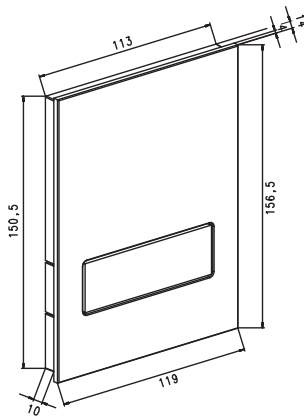

EXCLUSIVE URM-G

Szklana płyta główna

Z przeznaczeniem do systemów pisuarowych ze sterowaniem manualnym
wysokość 156,5 mm, szerokość 119 mm, głębokość 14 mm

Opis produktu:

- ✓ EXCLUSIVE URM-G z przeznaczeniem do systemów pisuarowych
- ✓ Panel przedni wykonany ze szkła
- ✓ Przycisk wykonany z tworzywa sztucznego
- ✓ W zestawie ramka montażowa
- ✓ Zawór ze sterowaniem manualnym z wbudowanym filtrem
- ✓ 1-6 litrów, regulowana ilość spłukiwanej wody
- ✓ W komplecie zestaw montażowy i mocujący
- ✓ Łatwe czyszczenie i pielęgnacja

Ramka czarna matowa:

- ✓ Ramka z tworzywa sztucznego, czarny matowy
- ✓ Przyciski chrom połysk
- ✓ Szklana płyta główna, ramka oraz przycisk dostępne w kolorze czarnym matowym