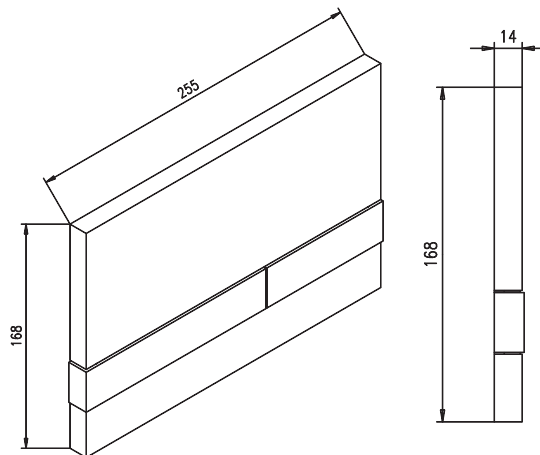

EXCLUSIVE 2.0 aseptic

Trwale skuteczna ochrona przed bakteriami i zarazkami

Podwójne spłukiwanie, do spłuczki podtynkowej SLKplus
wysokość 168 mm, szerokość 225 mm, głębokość 14 mm

Opis produktu:

- ✓ Płyta główna wykonana z tworzywa sztucznego, biała
- ✓ Przyciski z tworzywa sztucznego
- ✓ Z przeciwbakteryjnym składnikiem trwale zapewniającym zdolność niszczenia
- ✓ Potwierdzony atestami TÜV Rheinland
- ✓ W zestawie ramka montażowa
- ✓ 2 - ilościowe spłukiwanie
- ✓ Kompletny materiał montażowy i mocujący
- ✓ Montaż bez użycia narzędzi
- ✓ Łatwe czyszczenie i pielęgnacja