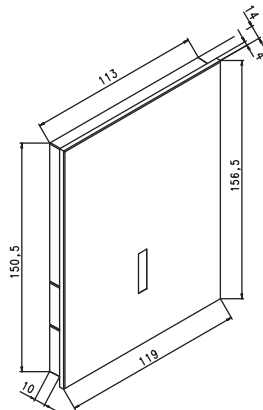

EXCLUSIVE URI-G

Bezdotykowy na podczerwień

Podczerwień 6 V bateria lub 230 V zasilanie sieciowe, do stelaży pisuarowych JOMOTech
wysokość 156,5 mm, szerokość 119 mm, głębokość 14 mm

Opis produktu:

- ✓ Panel przedni wykonany z tworzywa sztucznego
- ✓ W zestawie moduł elektroniczny
- ✓ Zawór elektromagnetyczny z wbudowanym filtrem
- ✓ W zestawie dioda stanu baterii i diagnostyczna w oknie czujnika
- ✓ Możliwość regulacji spłukiwania w zakresie 0,7-3 litrów
- ✓ Spłukiwanie higieniczne w trybie 24 godzin
- ✓ Tryb stadionowy z możliwością włączenia i wyłączenia
- ✓ Płyta główna chrom połysk
- ✓ W komplecie zestaw montażowy i mocujący

Wyzwalanie w podczerwieni:

- ✓ Podczerwień zasilanie 100-230V AC, 50-60 HZ, w komplecie z zasilaczem
  Nr art. 172-**70**00XXXX-00
- ✓ Bateria 6 V na podczerwień, w zestawie bateria litowa CR-P2
  Nr art. 172-**68**00XXXX-00