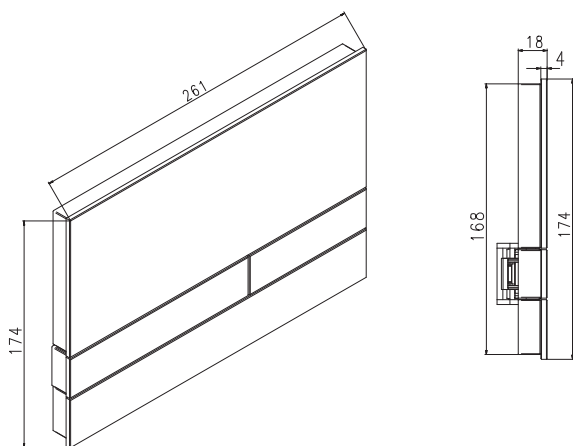

EXCLUSIVE 2.1

Ponadczasowa elegancja

Podwójne spłukiwanie, do spłuczki podtynkowej SLKplus,
wysokość 174 mm, szerokość 261 mm, głębokość 18 mm

Opis produktu:

- ✓ Panel przedni i przyciski wykonane ze szkła
- ✓ W zestawie ramka montażowa chrom połysk
- ✓ Podwójne spłukiwanie
- ✓ Montaż bez narzędzi
- ✓ W komplecie zestaw montażowy i mocujący
- ✓ Łatwe czyszczenie i pielęgnacja

Ramka w kolorach:

- ✓ biały
  Nr art. 167-**3700**...-00
- ✓ chrom połysk
  Nr art. 167-**4100**...-00
- ✓ czarny matowy*
  Nr art. 167-**4400**...-00

XX oznacza odpowiedni kolor płyty podstawowej i należy go odpowiednio wymienić!

* Dostępne tylko z frontem w kolorze czarnym, czarnym matowym i czarnym gwieździstym