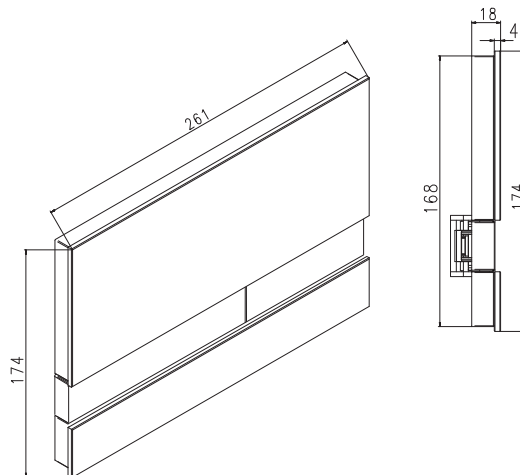

EXCLUSIVE 2.2

Ponadczasowa elegancja

Podwójne spłukiwanie, do spłuczki podtynkowej SLKplus
wysokość 174 mm, szerokość 261 mm, głębokość 18 mm

Opis produktu:

- ✓ Panel przedni wykonany ze szkła
- ✓ Przyciski z tworzywa sztucznego
- ✓ W zestawie ramka montażowa chrom połysk
- ✓ W zestawie ramka montażowa
- ✓ Podwójne spłukiwanie
- ✓ Montaż bez narzędzi
- ✓ W komplecie zestaw montażowy i mocujący
- ✓ Łatwe czyszczenie i pielęgnacja