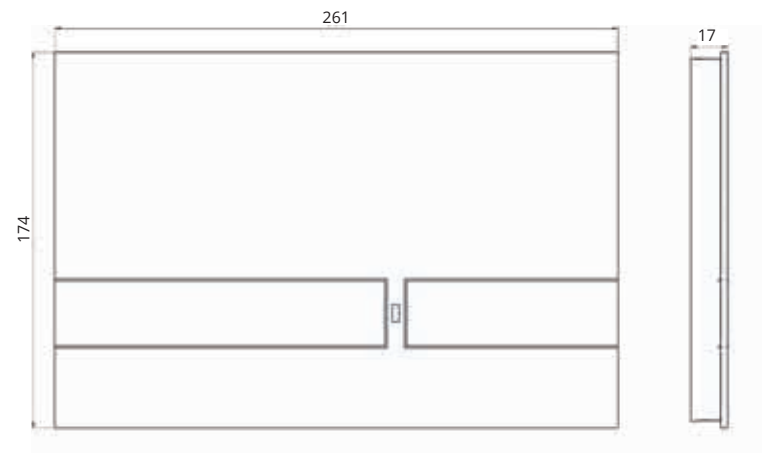

E·VOLUTION

Sterowanie bezdotykowe

Podwójne spłukiwanie z elektroniczną obsługą dotykową lub bezdotykową, do spłuczki podtynkowej SLKplus
wysokość 174 mm, szerokość 261 mm, głębokość 17 mm

Opis produktu:

- ✓ Płyta główna wykonana ze szkła
- ✓ Sterowanie odległościowe
- ✓ W zestawie ramka montażowa
- ✓ W zestawie moduł elektroniczny
- ✓ W zestawie łożysko dźwigni
- ✓ 2-ilościowe spłukiwanie bezdotykowe
- ✓ Spłukiwanaie małe 3-4l, duże 6-6,5l, do indywidualnej regulacji
- ✓ Spłukiwanie higieniczne 24 godziny po ostatnim użyciu
- ✓ System ustawień stadionowych

- ✓ WLAN-sterowanie
- ✓ Indywidualne kolory LED do ustawienia
- ✓ Kompletny materiał montażowy i mocujący
- ✓ Łatwe czyszczenie i pielęgnacja
- ✓ Z przeznaczeniem do miejsc użyteczności publicznych i prywatnych

Akcesoria opcjonalne:

Do uruchomienia wymagany jest zasilacz. Polecamy następujący zasilacz:

- ✓ Zasilacz sieciowy:
  wejściowy: 100 - 240 V,
  wyjściowy: 12V, przewód 2,95m
  Nr art. 172-64002300-00