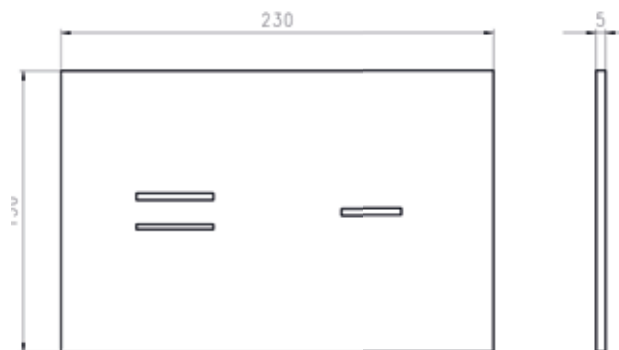

E·MOTION

Akcenty świetlne w łazience

Podwójne spłukiwanie z elektroniczną obsługą dotykową, do spłuczki podtynkowej SLKplus
wysokość 150 mm, szerokość 230 mm, głębokość 5 mm

Opis produktu:

- ✓ Płyta główna wykonana ze szkła
- ✓ W zestawie ramka montażowa
- ✓ Zawiera moduł elektroniczny
- ✓ Z łożyskiem dźwigni
- ✓ 2-ilościowe spłukiwanie przez dotyk
- ✓ Objętość spłukiwania 6 l i 3 l
- ✓ Kompletny materiał montażowy i mocujący
- ✓ Łatwe czyszczenie i pielęgnacja
- ✓ Bez transformatora

Akcesoria opcjonalne:

- ✓ Transformator E-MOTION, napięcie zasilania 230 V, wyjście 24 V DC, od 1 do maks. 2 przycisków
  Art.-Nr 172-64002500-00
- ✓ Transformator E-MOTION, napięcie zasilania 230 V, wyjście 24 V DC, od 3 do maks. 4 przycisków
  Art.-Nr 172-64002600-00
- ✓ Łożysko dźwigni E-MOTION
  Art.-Nr. 172-64002400-00