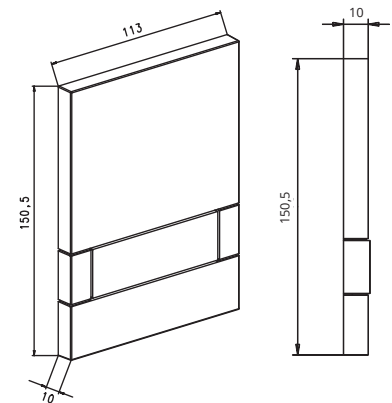

EXCLUSIVE 2.0 aseptic

Trwale skuteczna ochrona przed bakteriami i zarazkami

Podwójne spłukiwanie, do spłuczki podtynkowej SLKplus
wysokość 168 mm, szerokość 225 mm, głębokość 14 mm

Opis produktu:

- ✓ Płyta główna wykonana z tworzywa sztucznego, biała
- ✓ Przyciski z tworzywa sztucznego
- ✓ Z przeciwbakteryjnym składnikiem trwale zapewniającym zdolność niszczenia
- ✓ Potwierdzony atestami TÜV Rheinland
- ✓ W zestawie ramka montażowa
- ✓ 2 - ilościowe spłukiwanie
- ✓ Kompletny materiał montażowy i mocujący
- ✓ Montaż bez użycia narzędzi
- ✓ Łatwe czyszczenie i pielęgnacja

EXCLUSIVE URINAL aseptic

Trwale skuteczna ochrona przed bakteriami i zarazkami

Manualny, pasuje do stelaży pisuarowych JOMOTech EXCLUSIVE
z zestawem montażowym
wysokość 150,5 mm, szerokość 113 mm, głębokość 10 mm

Opis produktu:

- ✓ Płyta główna wykonana z tworzywa sztucznego, biała
- ✓ Przyciski z tworzywa sztucznego
- ✓ Higienicznie bezpieczne/przeciwbakteryjne
- ✓ Potwierdzony atestami TÜV Rheinland
- ✓ Do serii EXCLUSIVE
- ✓ W zestawie z zaworem manualnym i filtrem wstępnym
- ✓ Ilość wody można regulować w zakresie 1-6 litrów
- ✓ W zestawie ramka montażowa
- ✓ Kompletny materiał montażowy i mocujący
- ✓ Montaż bez użycia narzędzi
- ✓ Łatwe czyszczenie i pielęgnacja