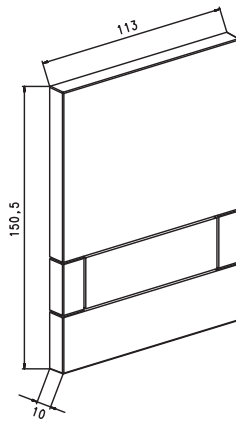

EXCLUSIVE URM-K

Płyta przyciskowa z tworzywa sztucznego

Z przeznaczeniem do systemów pisuarowych ze sterowaniem manualnym
wysokość 150,5 mm, szerokość 113 mm, głębokość 10 mm

Opis produktu:

- ✓ EXCLUSIVE URM-K z przeznaczeniem do systemów pisuarowych
- ✓ Przycisk i płyta główna wykonane z tworzywa sztucznego
- ✓ Zawór ze sterowaniem manualnym z wbudowanym filtrem
- ✓ 1-6 litrów, regulowana ilość spłukiwanej wody
- ✓ W komplecie zestaw montażowy i mocujący
- ✓ Łatwe czyszczenie i pielęgnacja

biały
Nr art. 167-60000101-00