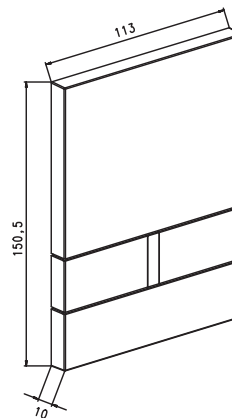

EXCLUSIVE URI-K

Bezdotykowy na podczerwień

Podczerwień 6 V bateria lub 230 V zasilanie sieciowe, do stelaży pisuarowych JOMOTech
wysokość 150,5 mm, szerokość 113 mm, głębokość 10 mm

Opis produktu:

- ✓ Panel przedni wykonany z tworzywa sztucznego
- ✓ W zestawie moduł elektroniczny
- ✓ Zawór elektromagnetyczny z wbudowanym filtrem
- ✓ W zestawie dioda stanu baterii i diagnostyczna w oknie czujnika
- ✓ Możliwość regulacji spłukiwania w zakresie 0,7-3 litrów
- ✓ Spłukiwanie higieniczne w trybie 24 godzin
- ✓ Tryb stadionowy z możliwością włączenia i wyłączenia
- ✓ W komplecie zestaw montażowy i mocujący

Wyzwalanie w podczerwieni:

- ✓ Podczerwień zasilanie 100-230V AC, 50-60 HZ, w komplecie z zasilaczem
  Nr art. 172-**69**00XXXX-00
- ✓ Bateria 6 V na podczerwień, w zestawie bateria litowa CR-P2
  Nr art. 172-**67**00XXXX-00

biały
Nr art. 172-**XX**000101-00*