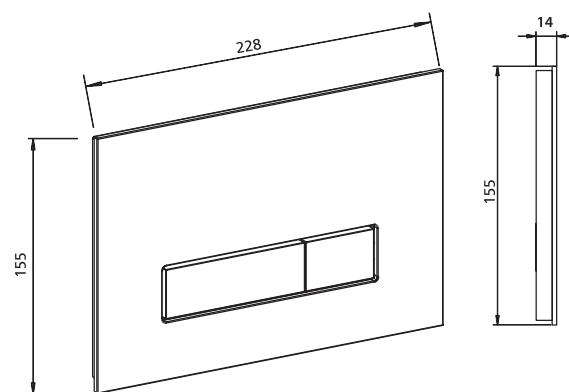

AMBIENTE

Obsługa od przodu lub od góry

Podwójne spłukiwanie, do spłuczki podtynkowej SLS
wysokość 155 mm, szerokość 228 mm, głębokość 14 mm

Opis produktu:

- ✓ Panel przedni wykonany ze szkła
- ✓ Przyciski z tworzywa sztucznego, chrom połysk
- ✓ Ramka z tworzywa sztucznego
- ✓ W zestawie ramka montażowa chrom połysk
- ✓ W zestawie popychacze