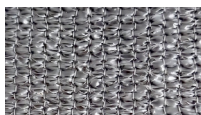

KARTA INFORMACYJNA

PASY ALTANOWE I RZYMSKIE PRZECIWSŁONECZNE Z MATERIAŁU HDPE

Pasy szyjemy z bardzo mocnego materiału HDPE, który ma gramaturę 285g/m². Dzięki temu specjalnemu materiałowi pasy dają 95% zacielenia i występują w kolorze szarym i piaskowym. Zawieszane pod kątem, będą częściowo odprowadzać wodę, a jej nadmiar przepuszczają, co pozwoli cieszyć się niemal bezobsługową eksploatacją.

Pasy altanowe, wykorzystując belki poprzeczne na konstrukcji, doskonale ją dekorują, eksponując jednocześnie piękno samej altany. Są cenionym wyborem za: funkcjonalność przy jednoczesnych niskich kosztach zakupu, elegancki wygląd, bardzo łatwą eksploatację i montaż, który można wykonać również w sposób bezinwazyjny dla konstrukcji.

Pamiętaj! Wybierając produkt zapoznaj się z instrukcją użytkowania.

WYBIERZ KOLOR

SZARY

SZYBKI KONTAKT tel.: 518 537 385

ochrona przed
promieniowaniem
UV

można czyścić
mechanicznie

prestiżowy
wygląd

wykonany
w Europie

łatwy
montaż

mocna
tkanina