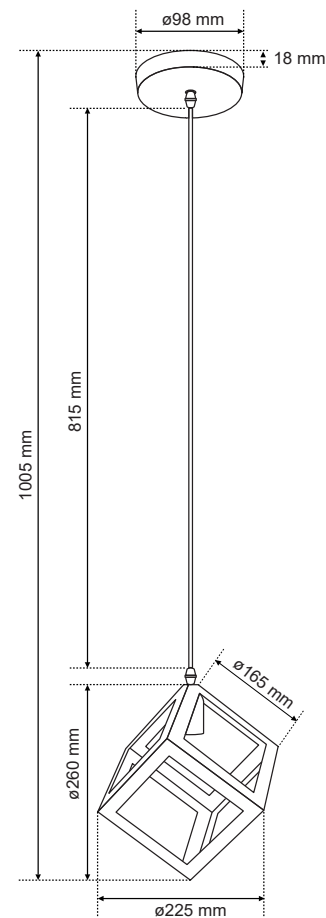

FERRUM Black SQ

EDO777176

Oprawa dekoracyjna FERRUM Black SQ

Nowoczesna i geometryczna rodzina lamp wiszących FERRUM to designerska odpowiedź dla miłośników oryginalnych rozwiązań. Nietypowa bryła sześcianu w formie klatki o matowym wykończeniu oświetli oraz zachwyca jako ozdoba salonu czy kuchni. Otwarta konstrukcja nie przysłania źródła światła przez co świetnie sprawdzi się jako główne źródło oświetlenia.

DANE OGÓLNE	EDO777176
Zastosowanie:	wewnątrz
Rodzaj montażu:	natynkowy
Miejsce montażu:	sufit
Rodzaj przyłączenia:	kostka śrubowa
Kolor:	czarny
Rodzaj wykończenia:	matowy
Materiał:	stal
Wymiary:	
-podsufitka [mm]:	ø98x18mm
-klosz [mm]:	260x225x165mm
-wysokość całkowita [mm]:	1005mm
-długość przewodu [mm]:	815mm
-odległość śrub montażowych [mm]:	60mm
Regulowany:	nie
Klosz:	matowy
Gniazdo w komplecie:	tak
Typ gniazda:	E27
Liczba gniazd:	1
Źródło światła w komplecie:	nie
DANE TECHNICZNE	
Moc maksymalna [W]:	60W
Napięcie znamionowe [V]:	220-240 V AC
Częstotliwość znamionowa [Hz]:	50-60 Hz
IP:	IP20
Klasa ochronności:	I
Zawartość rtęci:	nie
Warunki otoczenia [°C]:	-20...50°C
Minimalna odległość od oświetlanego obiektu [m]:	0,5m
DANE LOGISTYCZNE	
Opakowanie zbiorcze [szt.]:	szt.
Waga [g]:	426g
Waga z opakowaniem [g]:	584g
EAN:	