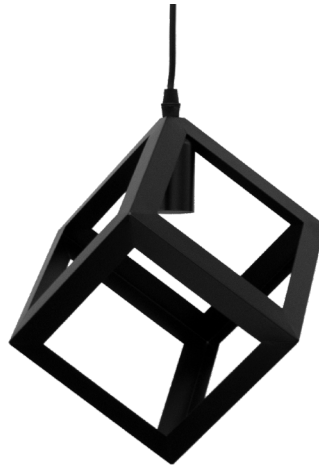

FERRUM Black SQ

EDO777176

Oprawa dekoracyjna FERRUM Black SQ

Nowoczesna i geometryczna rodzina lamp wiszących FERRUM to designerska odpowiedź dla miłośników oryginalnych rozwiązań. Nietypowa bryła sześcianu w formie klatki o matowym wykończeniu oświetli oraz zachwyca jako ozdoba salonu czy kuchni. Otwarta konstrukcja nie przysłania źródła światła przez co świetnie sprawdzi się jako główne źródło oświetlenia.

DANE OGÓLNE	EDO777176
Zastosowanie:	wewnątrz
Rodzaj montażu:	natynkowy
Miejsce montażu:	sufit
Rodzaj przyłączenia:	kostka śrubowa
Kolor:	czarny
Rodzaj wykończenia:	matowy
Materiał:	stal
Wymiary:	
-podsufitka [mm]:	ø98x18mm
-klosz [mm]:	260x225x165mm
-wysokość całkowita [mm]:	1005mm
-długość przewodu [mm]:	815mm
-odległość śrub montażowych [mm]:	60mm
Regulowany:	nie
Klosz:	matowy
Gniazdo w komplecie:	tak
Typ gniazda:	E27
Liczba gniazd:	1
Źródło światła w komplecie:	nie
DANE TECHNICZNE	
Moc maksymalna [W]:	60W
Napięcie znamionowe [V]:	220-240 V AC
Częstotliwość znamionowa [Hz]:	50-60 Hz
IP:	IP20
Klasa ochronności:	I
Zawartość rtęci:	nie
Warunki otoczenia [°C]:	-20...50°C
Minimalna odległość od oświetlanego obiektu [m]:	0,5m
DANE LOGISTYCZNE	
Opakowanie zbiorcze [szt.]:	szt.
Waga [g]:	426g
Waga z opakowaniem [g]:	584g
EAN:	