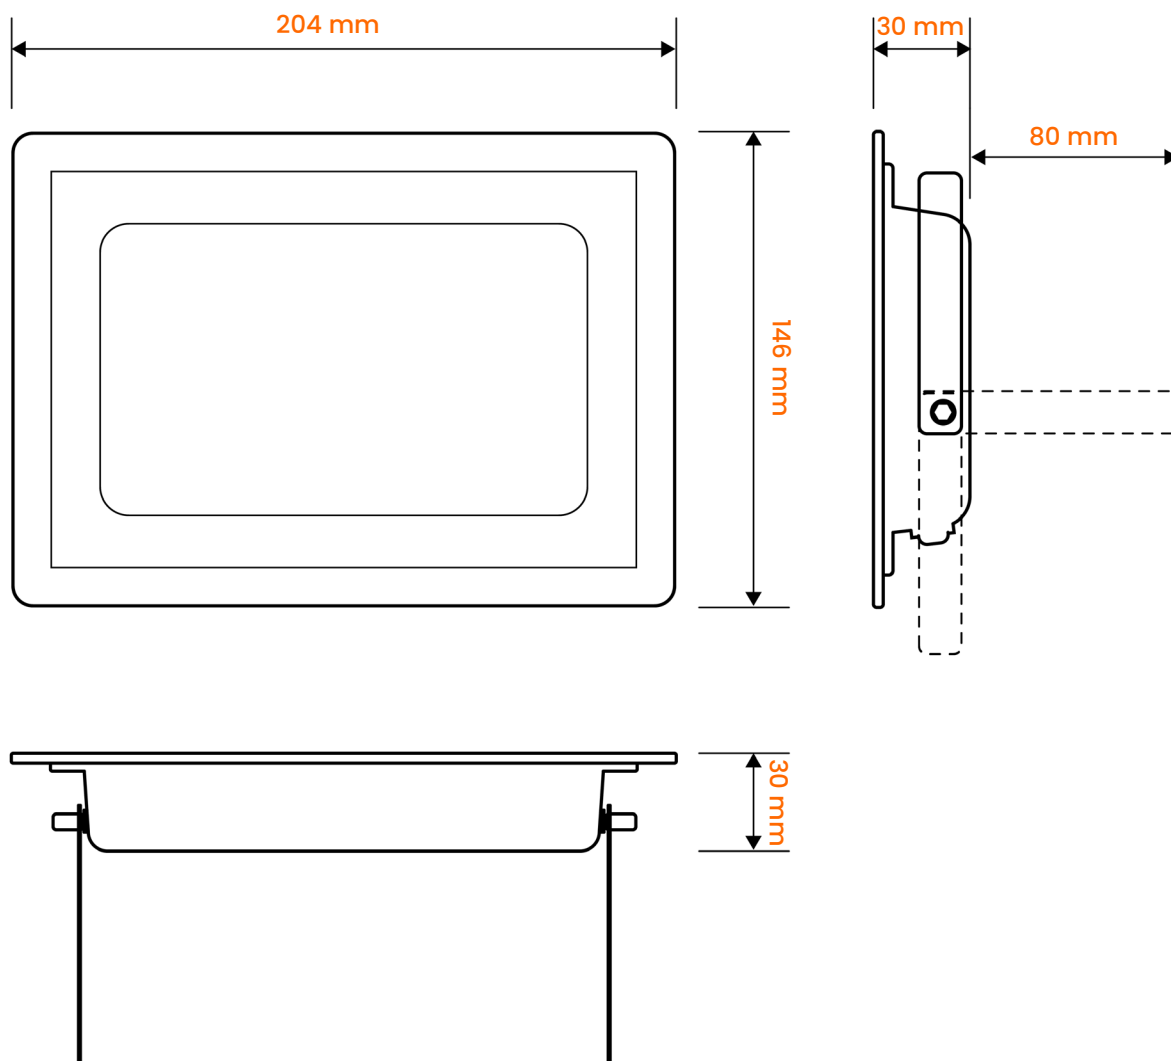

Karta produktu

Nazwa Naświetlacz LED Slim 50W

Index **5815**

2 lata gwarancji

biały neutralny

4500 K

Cechy fizyczne

Kolor	czarny
Przeznaczenie	do wewnątrz i zewnątrz
Montaż	do zawieszenia
Materiał:	Aluminium + hartowane szkło
Długość przewodu zasilającego	30 cm

Dane techniczne

Napięcie, częstotliwość	AC 220-240 V, 50/60 Hz
Moc znamionowa	50W
Natężenie światła	4500 lm
Temperatura barwowa	4500 K
Barwa światła	biały neutralny
Żywotność	30 000h
Klasa szczelności	IP65
Ilość diod i rodzaj	48xSMD 2835
Wskaźnik oddawania barw CRI (Ra):	80
Temperatura pracy	(-25°C do 45°C)
Kąt świecenia	120°

Karta produktu

Nazwa	Naświetlacz LED Slim 50W
-------	--------------------------

Index	5815
-------	------

Wymiary mm

Karta produktu

Nazwa Naświetlacz LED Slim 50W

Index **5815**

Etykieta energetyczna