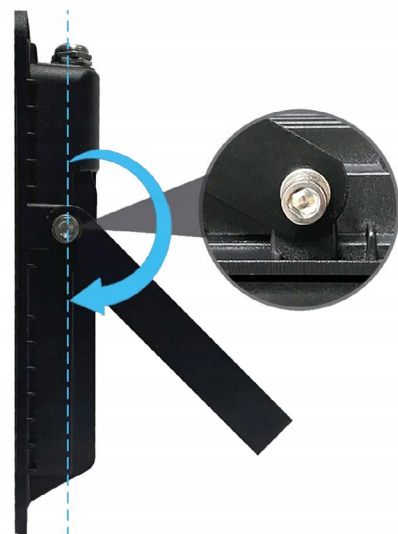

Karta produktu

Nazwa Naświetlacz LED Slim 50W

Index **5815**

2 lata gwarancji

biały neutralny

4500 K

Cechy fizyczne

Kolor	czarny
Przeznaczenie	do wewnątrz i zewnątrz
Montaż	do zawieszenia
Materiał:	Aluminium + hartowane szkło
Długość przewodu zasilającego	30 cm

Dane techniczne

Napięcie, częstotliwość	AC 220-240 V, 50/60 Hz
Moc znamionowa	50W
Natężenie światła	4500 lm
Temperatura barwowa	4500 K
Barwa światła	biały neutralny
Żywotność	30 000h
Klasa szczelności	IP65
Ilość diod i rodzaj	48xSMD 2835
Wskaźnik oddawania barw CRI (Ra):	80
Temperatura pracy	(-25°C do 45°C)
Kąt świecenia	120°

Karta produktu

Nazwa	Naświetlacz LED Slim 50W
-------	--------------------------

Index	5815
-------	------

Wymiary mm

Karta produktu

Nazwa Naświetlacz LED Slim 50W

Index **5815**

Etykieta energetyczna