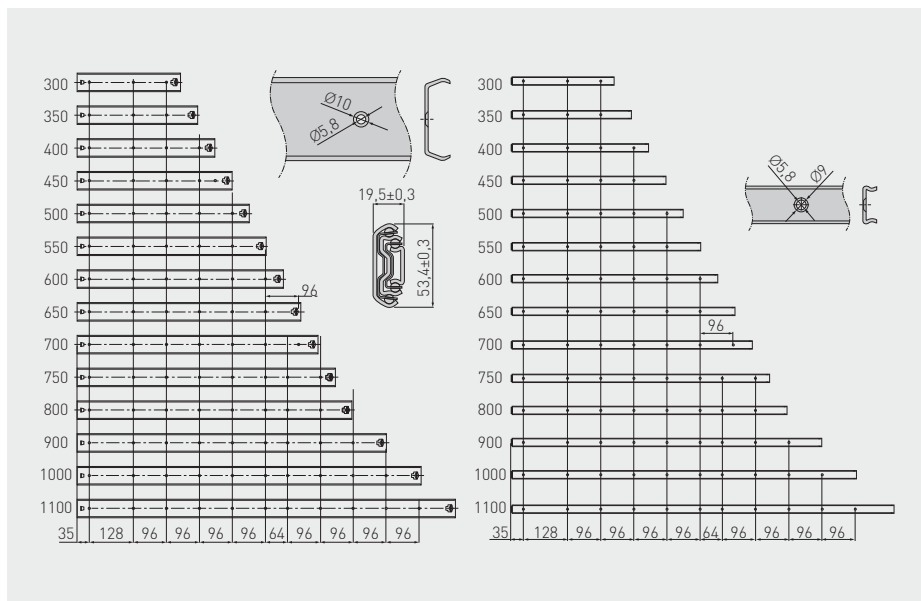

Prowadnica kulkowa H53  
Ball bearing slide H53  
Шариковая направляющая H53

	L mm	AV mm		kg					
PK-0-H53-300	300	-	petny full полное	100	ocynk galvanized гальваника	stal steel сталь			
PK-0-H53-350	350	-							
PK-0-H53-400	400	-							
PK-0-H53-450	450	-							
PK-0-H53-500	500	-							
PK-0-H53-550	550	-							
PK-0-H53-600	600	-							
PK-0-H53-650	650	-	petny full полное	100	ocynk galvanized гальваника	stal steel сталь			
PK-0-H53-700	700	-							
PK-0-H53-750	750	-							
PK-0-H53-800	800	-							
PK-0-H53-900	900	-							
PK-0-H53-1000	1000	-							
PK-0-H53-1100	1100	-							