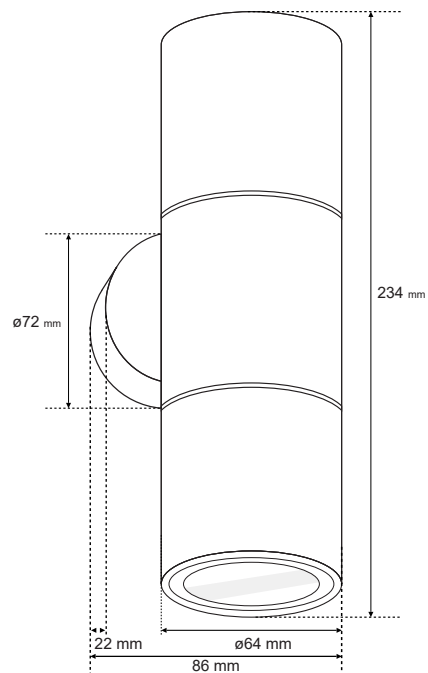

DANE OGÓLNE	EDO777356
Zastosowanie:	wewnątrz i na zewnątrz
Rodzaj montażu:	natynkowy
Miejsce montażu:	ściana
Rodzaj przyłączenia:	kostka śrubowa
Kolor:	czarny
Rodzaj wykończenia:	piaskowany
Materiał obudowy:	aluminium, PC
Materiał przesłony:	aluminium, szkło hartowane
Wymiary:	
-wysokość klosza [mm]:	234mm
-szerokość klosza [mm]:	ø64mm
-głębokość klosza [mm]:	-
-wysokość całkowita [mm]:	234mm
-szerokość całkowita [mm]:	ø64mm
-głębokość całkowita [mm]:	86mm
-przyścianka [mm]:	ø72x22mm
Regulowany:	nie
Klosz:	transparentny
Gniazdo w komplecie:	tak
Typ gniazda:	GU10
Liczba gniazd:	2
Źródło światła w komplecie:	nie
DANE TECHNICZNE	
Moc maksymalna [W]:	2x35W
Napięcie znamionowe [V]:	220-240 V AC
Częstotliwość znamionowa [Hz]:	50-60 Hz
IP:	IP54
Klasa ochronności:	I
Zawartość rtęci:	nie
Warunki otoczenia [°C]:	-30...50°C
Minimalna odległość od oświetlanego obiektu [m]:	0,5m
DANE LOGISTYCZNE	
Opakowanie zbiorcze [szt.]:	10szt.
Waga [g]:	433g
Waga z opakowaniem [g]:	505g