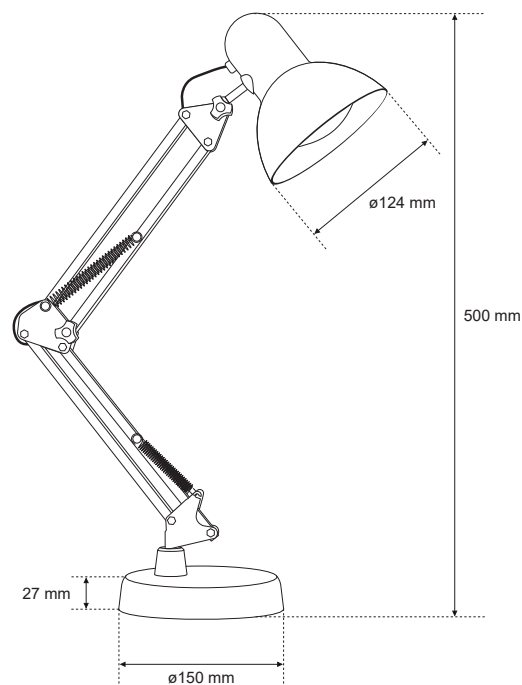

PIXI Black

EDO777535

Lampka biurkowa PIXI Black

Lampa krefslarska w klasycznym kolorze z pewnošcią sprawdzi się zarówno w pracy biurowej, odrabianiu lekcji czy majsterkowaniu dzięki regulowanemu ramieniu, stabilnej podstawie i klipsowi do mocowania blatów sprawia, że mozesz dopasowaó padanie światła do swoich potrzeb. Elegancka i ponadczasowa lampka PIXI dostępna jest w dwóch kontrastowych i uniwersalnych kolorach: czarnym oraz białym.

DANE OGÓLNE EDO777535

Zastosowanie:	wewnątrz
Montaż:	uchwyt biurkowy, podstawa
Zasilanie:	sieciowe
Kolor:	czarny
Rodzaj wykończenia:	matowy
Materiał:	aluminium, stal, PCV
Wymiary:	
-szerokość podstawy [mm]:	ø150mm
-wysokość podstawy [mm]:	27mm
-średnica klosza [mm]:	ø124mm
-wysokość w pozycji bocznej [mm]:	500mm
-wysokość całkowita [mm]:	680mm
-wymiary klipsa [mm]:	83x35x63mm
Maksymalna wysokość blatu [mm]:	40mm
Długość kabla zasilającego z wtyczką [mm]:	1100mm
Regulowany:	tak
Przesłona:	-
Wyłącznik:	mechaniczny, na kablu zasilającym
Typ wtyczki:	typ C
Gniazdo w komplecie:	tak
Typ gniazda:	E27
Liczba gniazd	1
Źródło światła w komplecie:	nie

DANE TECHNICZNE

Moc maksymalna [W]:	40W
Napięcie znamionowe [V]:	110-240V
Częstotliwość znamionowa [Hz]:	50-60 Hz
IP:	IP20
Kąt padania światła:	120°
Klasa ochronności:	II
Zawartość rtęci:	nie
Warunki otoczenia [°C]:	-20...40°C
Minimalna odległość od oświetlanego obiektu [m]:	0,5m