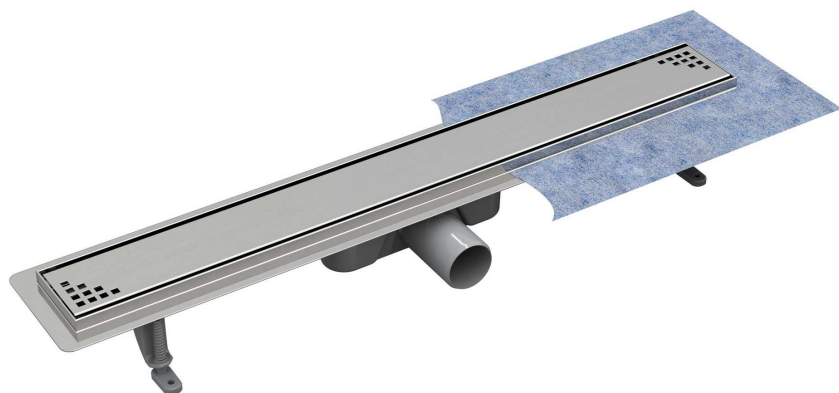

GWARANCJA
25
LAT

	Długość / Length	Index	Zestaw / Set
<input type="checkbox"/>	50 cm	RQ50set	Odływ z rusztem QUADRO 50 cm / Drain with QUADRO grate 50 cm
<input type="checkbox"/>	60 cm	RQ60set	Odływ z rusztem QUADRO 60 cm / Drain with QUADRO grate 60 cm
<input type="checkbox"/>	70 cm	RQ70set	Odływ z rusztem QUADRO 70 cm / Drain with QUADRO grate 70 cm
<input type="checkbox"/>	80 cm	RQ80set	Odływ z rusztem QUADRO 80 cm / Drain with QUADRO grate 80 cm
<input type="checkbox"/>	90 cm	RQ90set	Odływ z rusztem QUADRO 90 cm / Drain with QUADRO grate 90 cm
<input type="checkbox"/>	100 cm	RQ100set	Odływ z rusztem QUADRO 100 cm / Drain with QUADRO grate 100 cm

Projektant: <i>Designer:</i>	vogi.		
Inwestor: <i>Investor:</i>			
Zestaw gotowy do montażu zawiera / set include:			
-Rynienkę ze stali nierdzewnej 1.4301 / Stainless steel drian 1.4301 -Syfon ABS / Siphon ABS -Ruszt QUADRO / QUADRO grate -Regulowane nóżki montażowe / Adjustable installation legs -Mankiet uszczelniający / Waterproof membrane -Instrukcję montażu / Installation manual			
Odływ liniowy QUADRO <i>Shower drain QUADRO</i>			
Materiał: <i>Material:</i>	1.4301	Skala: <i>Scale:</i>	1:5
Gwarancja: <i>Warranty:</i>	25 lat / year	Format: <i>Size:</i>	A4