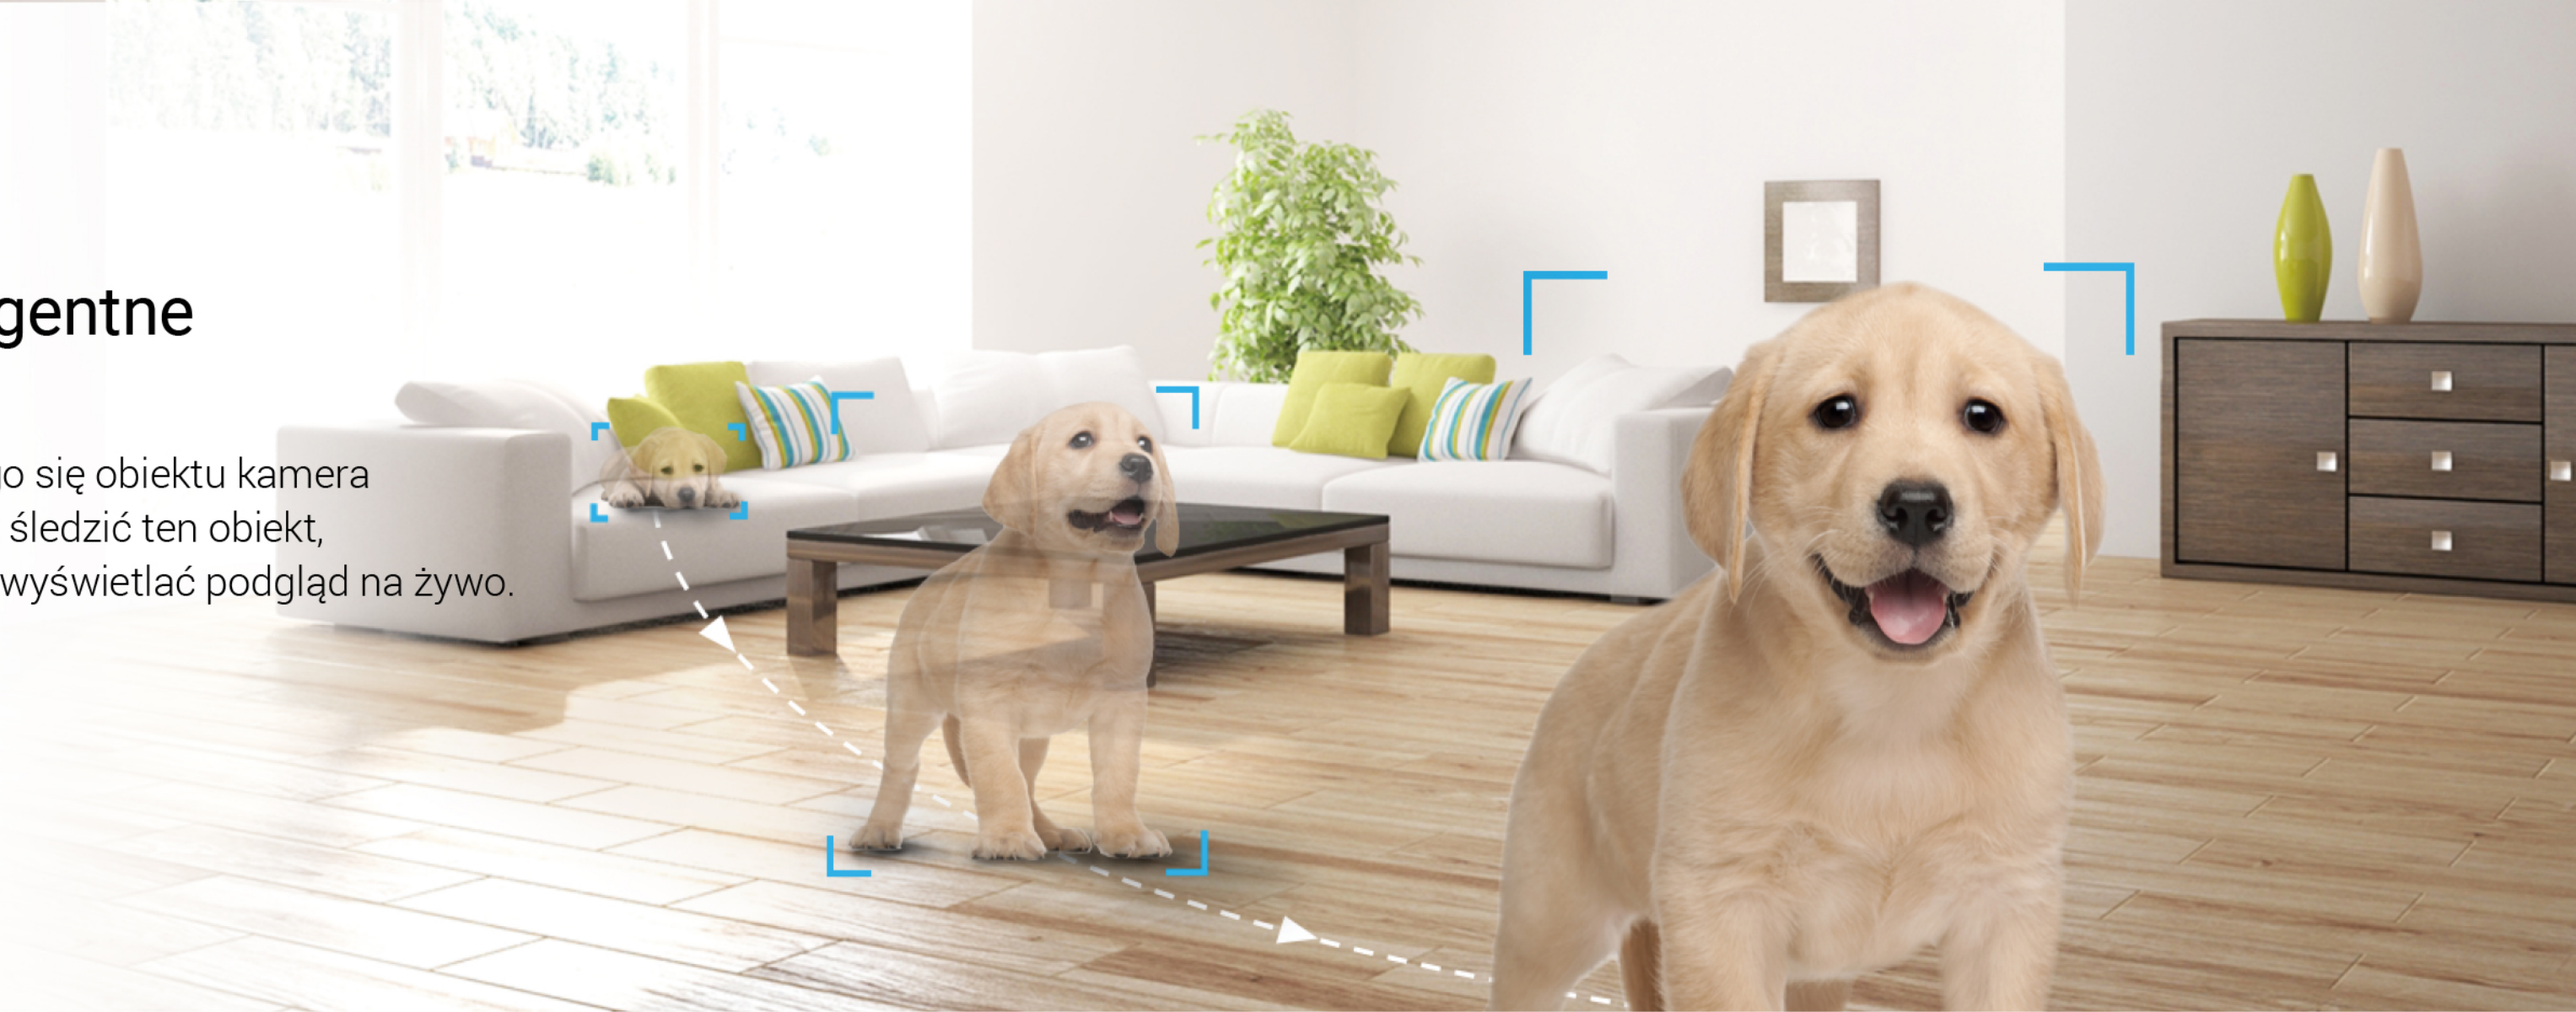

Bez funkcji Smart IR

Z funkcją Smart IR

Brak niemonitorowanych miejsc

Wyraźny obraz z całego monitorowanego obszaru przy użyciu tylko jednej kamery C6N. Pole widzenia 360 stopni zapewnia wyraźny obraz całego monitorowanego obszaru.

- Kąt pochylenia 55°

- Kąt obrotu 340°

Śledzenie inteligentne

Po wykryciu poruszającego się obiektu kamera C6N może automatycznie śledzić ten obiekt, alarmować użytkownika i wyświetlać podgląd na żywo.

Komunikacja w każdej chwili

Funkcja komunikacji dwukierunkowej kamery C6N pozwala zarówno rozmawiać ze znajomymi, jak i odstraszać niepożądane nierozpoznane osoby. Korzystając z aplikacji EZVIZ zainstalowanej na urządzeniu przenośnym, można łatwo i wygodnie komunikować się niezależnie od miejsca pobytu.