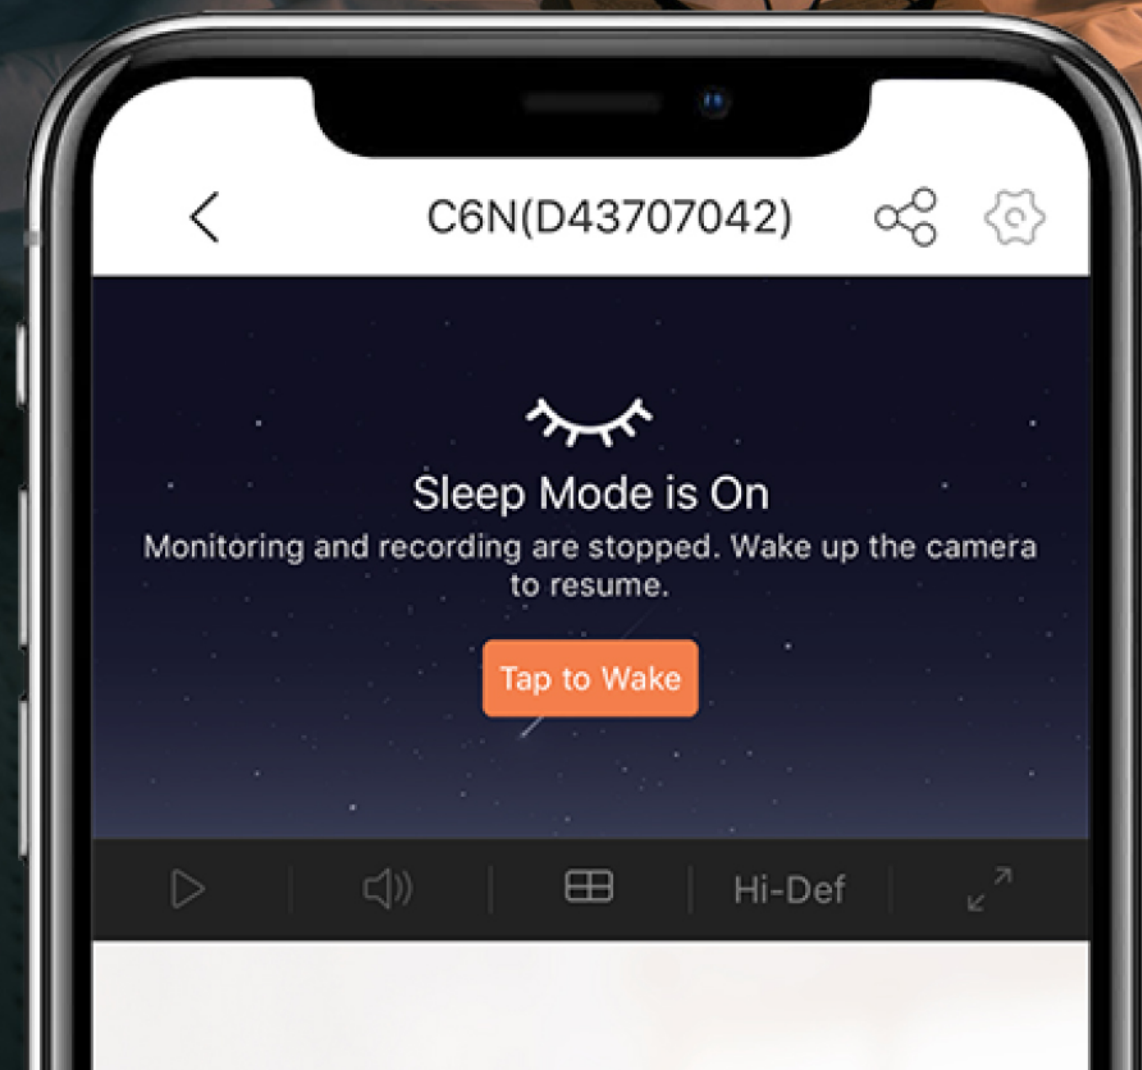

Bez funkcji Smart IR

Z funkcją Smart IR

Brak niemonitorowanych miejsc

Wyraźny obraz z całego monitorowanego obszaru przy użyciu tylko jednej kamery C6N. Pole widzenia 360 stopni zapewnia wyraźny obraz całego monitorowanego obszaru.

- Kąt pochylenia 55°

- Kąt obrotu 340°

Śledzenie inteligentne

Po wykryciu poruszającego się obiektu kamera C6N może automatycznie śledzić ten obiekt, alarmować użytkownika i wyświetlać podgląd na żywo.

Komunikacja w każdej chwili

Funkcja komunikacji dwukierunkowej kamery C6N pozwala zarówno rozmawiać ze znajomymi, jak i odstraszać niepożądane nierozpoznane osoby. Korzystając z aplikacji EZVIZ zainstalowanej na urządzeniu przenośnym, można łatwo i wygodnie komunikować się niezależnie od miejsca pobytu.

Ochrona prywatności

Potrzebujesz nieco więcej prywatności? Wystarczy nacisnąć przycisk w aplikacji EZVIZ na urządzeniu przenośnym, aby przełączyć kamerę C6N do trybu uśpienia, zapewniającego ochronę prywatności.