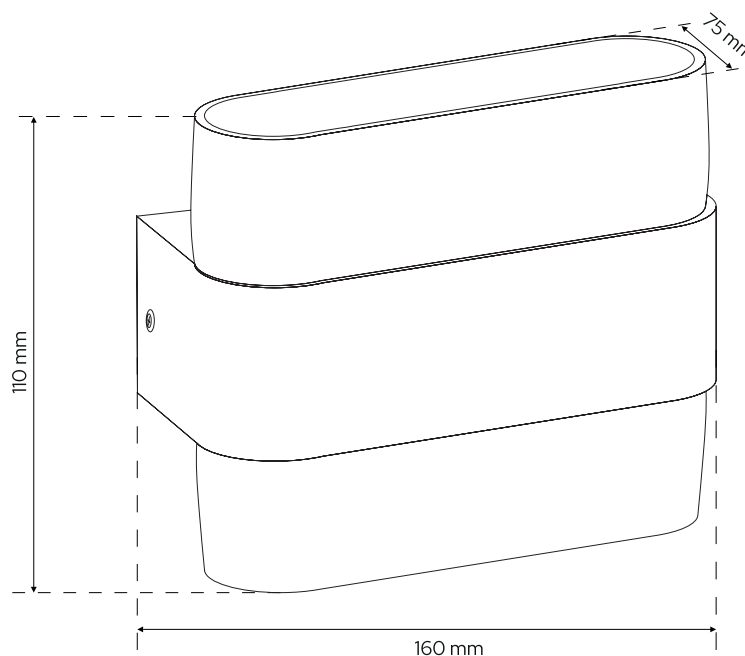

**ENERGY**  
EDO  
EDO777661

**A**  
**B**  
**C**  
**D**  
**E**  
**F**  
**G**

**12**  
kWh/1000h

1020 lm  
warm white  
3000K  
220-240 V AC  
50-60Hz  
300°  
IP54

2019/2015

DANE OGÓLNE	EDO777661
Typ źródła:	kinkiet LED
Zastosowanie:	wewnątrz
Rodzaj Montażu:	natynkowy
Wymiary [mm]:	
-wysokość całkowita [mm]:	110mm
-szerokość całkowita [mm]:	75mm
-głębokość całkowita [mm]:	160mm
Kolor:	czarny piaskowany
Regulowany:	nie
Przesłona:	transparentna
Klasa efektywności energetycznej [A-G]:	<b>F</b>
Współpraca ze ściemniaczem:	nie
Czujnik:	nie
DANE TECHNICZNE	
Moc w trybie włączenia P <sub>on</sub> [W]:	12W
Moc w trybie czuwania P <sub>sb</sub> /P <sub>net</sub> [W]:	-
Napięcie znamionowe [V]:	85-265V
Częstotliwość znamionowa [Hz]:	50Hz
Temperatura barwowa [K]:	3000K
Barwa światła:	ciepła biała
Zmiana barwy światła:	nie
Kąt rozsyłu światła [°]:	300°
Wskaźnik oddawania barw CRI:	80
Użyteczny Strumień świetlny [lm]:	1020lm
Pomiar strumienia świetlnego w [°]:	kuli (360°)
Skuteczność świetlna [lm/W]:	85 lm/W
Wymienny moduł LED:	nie
Znamionowa trwałość [h]:	20000h
Liczba cykli włącz/wyłącz:	15000
Zużycie energii w trybie włączenia [kWh/1000h]:	12kWh/1000h
IP:	IP54
Klasa ochronności:	I
Zawartość rtęci:	nie
Warunki otoczenia [°C]:	-20-40°C
DANE LOGISTYCZNE	
Opakowanie zbiorcze [szt.]:	30 szt.
Waga [g]:	460g