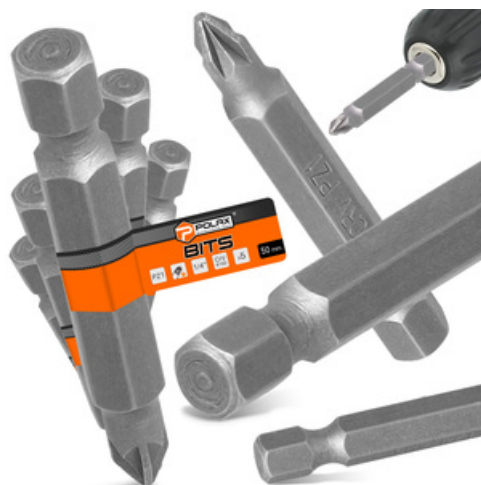

5x BIT WKREŹTARKI PZ1 50mm Końcówka Magnetyczna 1/4 Pozidriv Grot SOLIDNY

Primo-Dom

Rozmiar

1/4"

Zastosowanie

**Prace stolarskie, remontowe, budowlane,
wykończeniowe**

Materiał wykonania

Stal chromowo-wanadowa

Dodatkowe właściwości

Magnetyczna końcówka

Liczba sztuk

5 szt.

Długość

50 mm

Typ

PZ1