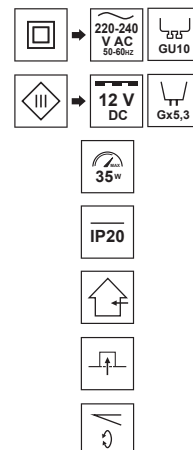

AKTYN 1 OV White

edo®

EDO777119