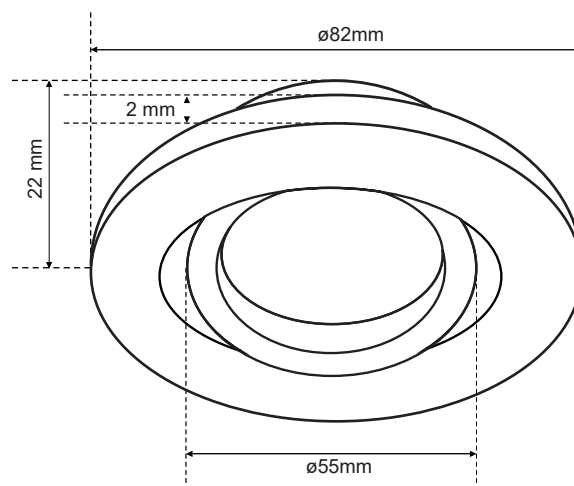

DANE OGÓLNE	EDO777119
Zastosowanie:	wewnątrz
Rodzaj montażu:	podtynkowy
Miejsce montażu:	sufit
Kolor:	biały
Rodzaj wykończenia:	matowy
Materiał:	aluminium
Wymiary:	
-szerokość [m]:	ø82mm
-długość [m]:	-
-średnica pierścienia [mm]:	ø55mm
-wysokość całkowita [mm]:	22mm
-wysokość [mm]:	2mm
-otwór montażowy[mm]:	ø70mm
Regulowany:	tak
Przesłona:	-
Gniazdo w komplecie:	nie
Typ gniazda:	GU10/ Gx3,5
Liczba gniazd:	1
Źródło światła w komplecie:	nie
DANE TECHNICZNE	
Moc maksymalna [W]:	35W
Napięcie znamionowe [V]:	220-240 V AC / 12 V DC
Częstotliwość znamionowa [Hz]:	50-60 Hz
IP:	IP20
Klasa ochronności:	II/III
Zawartość rtęci:	nie
Warunki otoczenia [°C]:	-20...50°C
Minimalna odległość od oświetlanego obiektu [m]:	0,5m
DANE LOGISTYCZNE	
Opakowanie zbiorcze [szt.]:	100szt.
Waga [g]:	58g
Waga z opakowaniem [g]:	77g