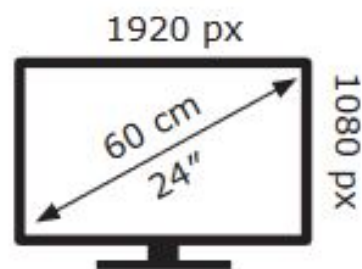

# ENERG

AOC

M2470SWH

**20** kWh/1000h

2019/2013