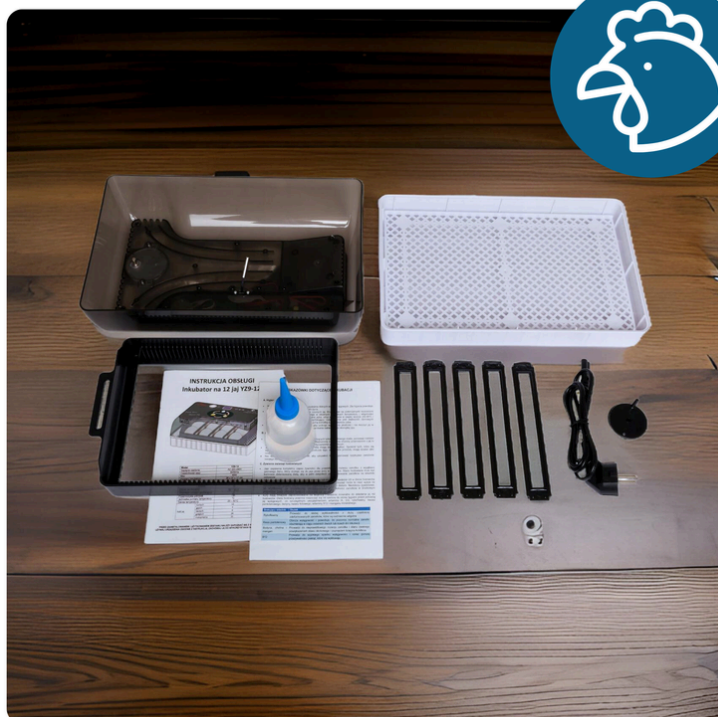

## Inkubator z klujnikiem wylęgarka jaj drobiu z owoskopem i wyświetlaczem

● Inkubator z klujnikiem - Twoja własna hodowla drobiu

Odkryj fascynujący świat wylęgu piskląt dzięki temu profesjonalnemu inkubatorowi z klujnikiem. Z łatwością wyhodujesz kurczaki, przepiórki, gęsi i inne ptaki, obserwując cały proces przez przezroczystą pokrywę.

Zawartość Zestawu:

- ➔ Inkubator z klujnikiem
- ➔ Dozownik wody
- ➔ Instrukcja obsługi w języku polskim
- ➔ Karta gwarancyjna 24 miesiące

● Specyfikacje techniczne

- ➔ Moc: 40 W
- ➔ Napięcie: 230V / 50 Hz
- ➔ Pojemność: 12 jaj kurzych / 35 jaj przepiórczych
- ➔ Zakres temperatur: 20-50°C
- ➔ Wymiary: 26 x 37 x 17 cm
- ➔ Waga: 1,1 kg