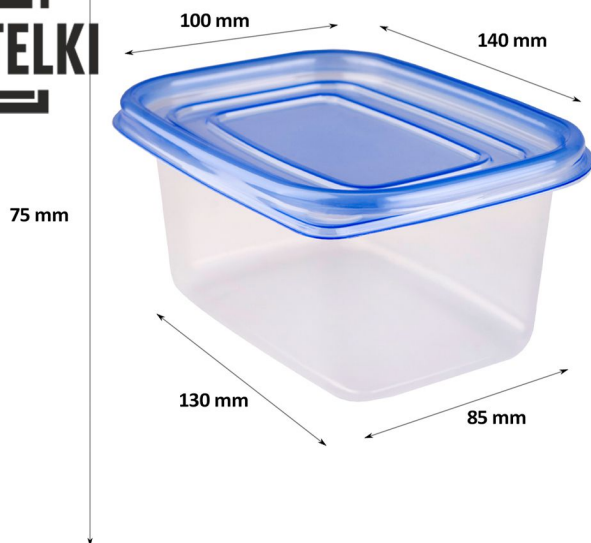

110 mm

Pojemnik 750 ml

- ✓ Materiał: Tworzywo sztuczne
- ✓ Pojemność: **750 ml**
- ✓ Wysokość: **5,cm**
- ✓ Szerokość: **14 cm**
- ✓ Średnica wlewu: **15 cm**
- ✓ Waga: **33 g**

Pojemnik 950 ml

- ✓ Materiał: Tworzywo sztuczne
- ✓ Pojemność: **950 ml**
- ✓ Wysokość: **9 cm**
- ✓ Szerokość: **11 cm**
- ✓ Średnica wlewu: **12,5 cm**
- ✓ Waga: **31 g**

Pojemnik 750 ml

- ✓ Materiał: Tworzywo sztuczne
- ✓ Pojemność: **750 ml**
- ✓ Wysokość: **9 cm**
- ✓ Szerokość: **11 cm**
- ✓ Średnica wlewu: **12,5 cm**
- ✓ Waga: **22 g**

Pojemnik 700 ml

- ✓ Materiał: Tworzywo sztuczne
- ✓ Pojemność: **700 ml**
- ✓ Wysokość: **7,5 cm**
- ✓ Szerokość: **13 cm x 8,5 cm**
- ✓ Średnica wlewu: **14 cm x 10 cm**
- ✓ Waga: **22 g**

Pojemnik 280 ml

- ✓ Materiał: Tworzywo sztuczne
- ✓ Pojemność: **280 ml**
- ✓ Wysokość: **6 cm**
- ✓ Szerokość: **10,5 cm x 6,5 cm**
- ✓ Średnica wlewu: **11,5 cm x 7,5 cm**
- ✓ Waga: **15 g**

Pojemnik 8 l

Pojemnik 250 ml

- ✓ Materiał: Tworzywo sztuczne
- ✓ Pojemność: **250** ml
- ✓ Wysokość: **5,5** cm
- ✓ Szerokość: **8,5** cm
- ✓ Średnica wlewu: **9,3** cm
- ✓ Waga: **15** g