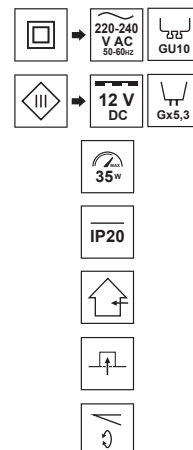

ZIVA KER Black

EDO®

EDO777464

Pierścień dekoracyjny ZIVA KER Black

Oprawy wpuszczane ZIVA KER to uniwersalne oczka sufitowe dostępne w najpopularniejszych wykończeniach – białym, czarnym, chromowanym, złotym i miedzianym. Prosta i uniwersalna forma okrągłego pierścienia i różnorodny wybór kolorystyczny dają duże możliwości dopasowania oświetlenia do aranżacji pomieszczenia. W odróżnieniu od ZIVY, ZIVA KER posiada dodatkowo regulowany pierścień.

DANE OGÓLNE	EDO777464
Zastosowanie:	wewnątrz
Rodzaj montażu:	podtynkowy
Miejsce montażu:	sufit
Kolor:	czarny
Rodzaj wykończenia:	matowy
Materiał:	aluminium
Wymiary:	
-szerokość [m]:	ø83mm
-długość [m]:	-
-średnica pierścienia [mm]:	ø55mm
-wysokość całkowita [mm]:	25mm
-wysokość [mm]:	3mm
-otwór montażowy[mm]:	75mm
Regulowany:	tak
Przesłona:	-
Gniazdo w komplecie:	nie
Typ gniazda:	GU10/ Gx3,5
Liczba gniazd:	1
Źródło światła w komplecie:	nie
DANE TECHNICZNE	
Moc maksymalna [W]:	35W
Napięcie znamionowe [V]:	220-240 V AC/ 12 V DC
Częstotliwość znamionowa [Hz]:	50-60 Hz
IP:	IP20
Klasa ochronności:	II/III
Zawartość rtęci:	nie
Warunki otoczenia [°C]:	-20...50°C
Minimalna odległość od oświetlanego obiektu [m]:	0,5m
DANE LOGISTYCZNE	
Opakowanie zbiorcze [szt.]:	100szt.
Waga [g]:	53g
Waga z opakowaniem [g]:	69g