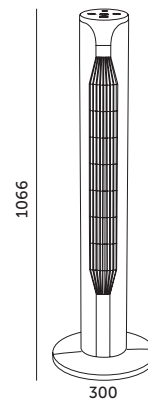

**KOBI DESIGN**

WENTYLATORY / FANS

LISSE 55W

CZARNY / BLACK

- wentylator kolumnowy z pilotem,
- 3-stopniowa regulacja mocy nawiewu,
- zakres obrotu : 75 stopni,
- blokada nawiewu w jednym kierunku,
- cicha praca: 57 dB,
- długość przewodu: 1,7m,
- ustawienie czasu pracy 1-12h co 1 godzinę.

- column fan with a remote,
- 3 step adjustment of air flow power,
- rotation angle: 75 degrees,
- air flow can be blocked into one direction,
- quiet operation: 57dB,
- wire length: 1,7m,
- working time can be set between 1-12h every 1 hour.

MODEL	INDEKS	POBÓR MOCY [W]	KOLOR	WAGA NETTO [kg]	PAKOWANIE [szt.]	KOD EAN
MODEL	INDEX	POWER [W]	COLOR	NET WEIGHT [kg]	PACKING [pcs.]	BARCODE
LISSE 55W	KDSN00000001	55	CZARNY BLACK	3,75	1	5902201370720