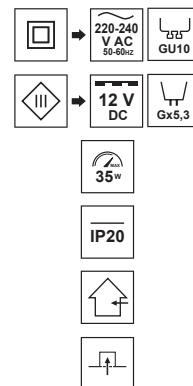

ZAMA Black Gold S

EDO®

EDO777452

Pierścień dekoracyjny ZAMA Black Gold S

Oprawa wpuszczana ZAMA to połączenie subtelności minimalistycznych oczekiwań i dekoracyjnej formy. Dostępna w 4 wariantach kolorystycznych- bieli i czerni oraz dodatkowo ze złotym środkiem. ZAMA to prosta forma płaskiej tuby, z fantazyjnym zaokrąglonym do wewnątrz środkiem – pasuje zarówno do nowoczesnych jak i klasycznych aranżacji wnętrz.

DANE OGÓLNE	EDO777452
Zastosowanie:	wewnątrz
Rodzaj montażu:	podtynkowy
Miejsce montażu:	sufit
Kolor:	czarny, środek- złoty
Rodzaj wykończenia:	piaskowany
Materiał:	aluminium
Wymiary:	
-szerokość [m]:	ø85mm
-długość [m]:	-
-średnica pierścienia [mm]:	-
-wysokość całkowita [mm]:	64mm
-wysokość [mm]:	50mm
-otwór montażowy[mm]:	ø75mm
Regulowany:	nie
Przesłona:	-
Gniazdo w komplecie:	nie
Typ gniazda:	GU10/Gx3,5
Liczba gniazd:	1
Źródło światła w komplecie:	nie
DANE TECHNICZNE	
Moc maksymalna [W]:	35W
Napięcie znamionowe [V]:	220-240 V AC / 12 V DC
Częstotliwość znamionowa [Hz]:	50-60 Hz
IP:	IP20
Klasa ochronności:	II/III
Zawartość rtęci:	nie
Warunki otoczenia [°C]:	-20...50°C
Minimalna odległość od oświetlanego obiektu [m]:	0,5m
DANE LOGISTYCZNE	
Opakowanie zbiorcze [szt.]:	50szt.
Waga [g]:	98g
Waga z opakowaniem [g]:	123g
EAN:	