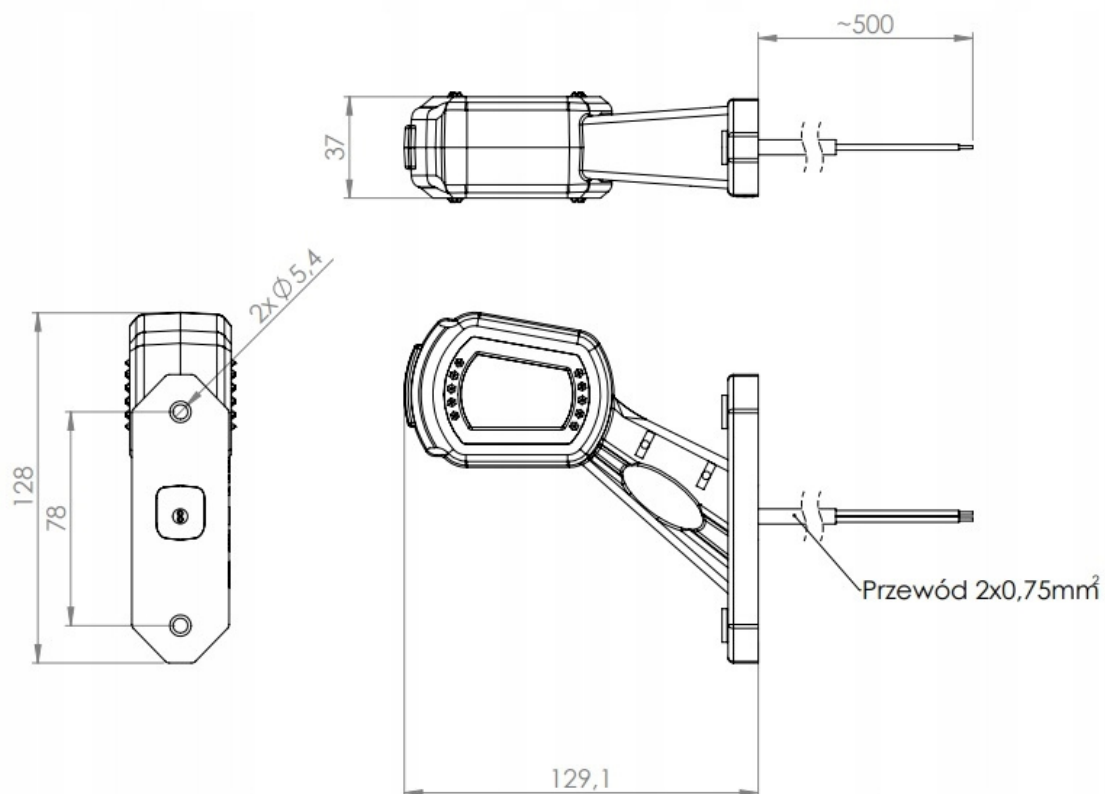

Lampa obrysowa obrysówka naczepy zabudowy LED 12V 24V przyczepy średnia

✓Ofertujemy Państwu najnowszej generacji lampy obrysowe LED uniwersalne, które zapewnią Państwu doskonałą widoczność oraz stylowy design. Nasze lampy są produkowane z najwyższej jakości materiałów, co gwarantuje ich trwałość oraz wytrzymałość.

W zestawie lampa:

✓ PRAWA + ✓ LEWA

✓DANE TECHNICZNE:

- ➔Lampa diodowa (LED): **tak**
- ➔Kategoria lampy: **obrysowa**
- ➔Strona montażu: **lewa + prawa**
- ➔Napięcie zasilające: **12V 24 V**
- ➔Przewód: **2×0,75mm²**; długość przewodu **0,5 m**
- ➔Klasa szczelności: **IP 68**
- ➔Światło obrysowe **przednie: tak**
- ➔Światło obrysowe **tylne: tak**
- ➔Światło obrysowe **boczne: tak**
- ➔Wysięgnik: **tak**
- ➔Barwa światła: **biała/pomarańczowa/czerwona**
- ➔Zakres temperatury pracy: **od -30°C do +50°C**