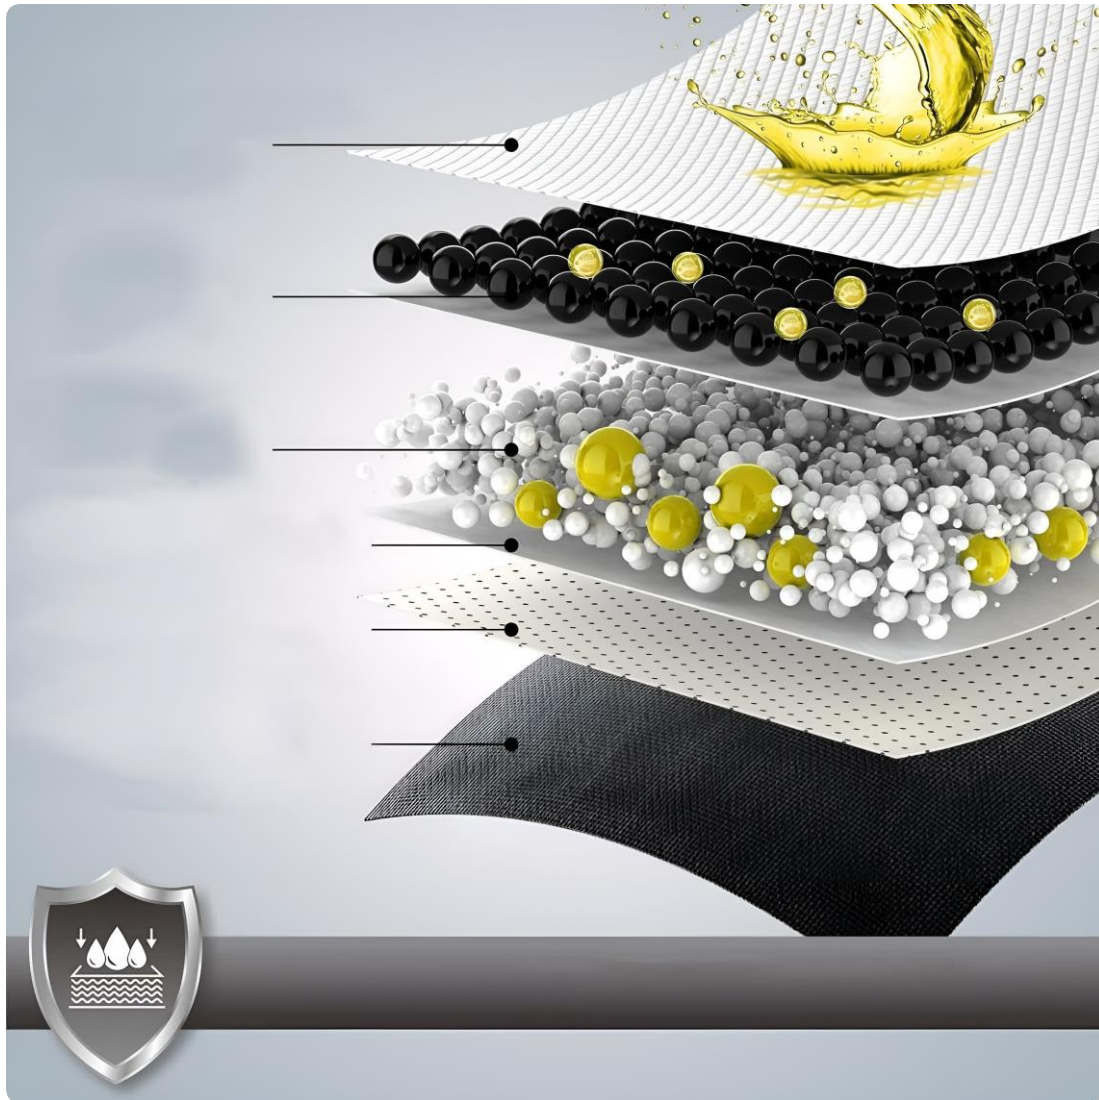

## **!!! NOWOŚĆ 2024 HIPOALERGICZNE PODKŁADY DLA PSÓW Z AKTYWNYM WĘGLEM !!!**

### **MATY Z WIELOWARSTWOWĄ BUDOWĄ ORAZ TECHNOLOGIA ZMIANY PŁYNU W ŻEL**

1. Sucha włóknina
2. Bibułka
3. SAP ( granulki chłonne)
4. Puszysta miazga
5. Bibułka

Dodatkowa warstwa folii zabezpieczającej przed wyciekami

**Dzięki zaawansowanej technologii polimerów maty charakteryzują się szybkim wchłanianiem cieczy oraz błyskawicznym wysychaniem.**

## Specyfikacje:

- Super Chłonne
- Mięka I Delikatna Część Wierzchnia
- 6 Warstwowa Budowa Podkładu
- Odporne Na Rozdarcie I Zniszczenie
- Doskonale Sprawdzą Się W Domu
- Można Nimi Wyścielić Transporter Lub Klatkę
- W Zestawie Rolka Woreczków Na Psie Odchody