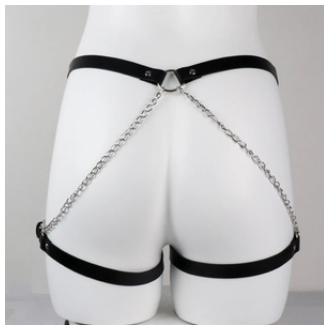

## Karta informacyjna Harness na uda z łańcuszkiem

Uprząż składająca się z pasków które podkreślają biodra, pośladki oraz eksponują talię.

- Produkt: nowy
- Materiał: skóra syntetyczna, miękki, od wewnętrznej strony delikatny, nieocierający. Łańcuszki metalowe.
- Rozmiar: regulowany, duża regulacja, dziurki w paskach
- Kolor: czarny, srebrne łańcuszki
- Zapięcie: sprzączka, z przodu i na udach