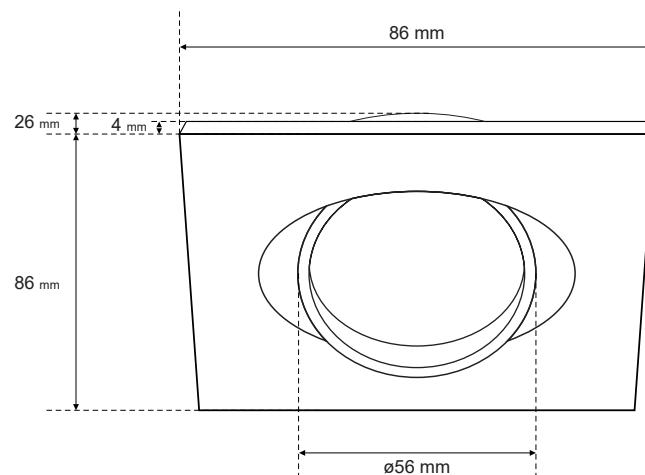

DANE OGÓLNE	EDO777306
Zastosowanie:	wewnątrz
Rodzaj montażu:	podtynkowy
Miejsce montażu:	sufit
Kolor:	nikiel
Rodzaj wykończenia:	połysk
Materiał:	stal
Wymiary:	
-szerokość [m]:	85mm
-długość [m]:	85mm
-średnica pierścienia [mm]:	ø56mm
-wysokość całkowita [mm]:	26mm
-wysokość [mm]:	4mm
-otwór montażowy[mm]:	ø70mm
Regulowany:	tak
Przesłona:	-
Gniazdo w komplecie:	nie
Typ gniazda:	GU10/Gx3,5
Liczba gniazd:	1
Źródło światła w komplecie:	nie
DANE TECHNICZNE	
Moc maksymalna [W]:	35W
Napięcie znamionowe [V]:	220-240 V AC/ 12 V DC
Częstotliwość znamionowa [Hz]:	50-60 Hz
IP:	IP20
Klasa ochronności:	II/III
Zawartość rtęci:	nie
Warunki otoczenia [°C]:	-20...50°C
Minimalna odległość od oświetlanego obiektu [m]:	0,5m
DANE LOGISTYCZNE	
Opakowanie zbiorcze [szt.]:	100szt.
Waga [g]:	49g
Waga z opakowaniem [g]:	70g