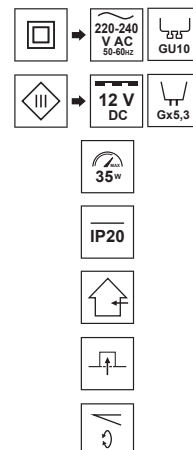

VIERA Nickel

EDO®

EDO777306

Pierścień dekoracyjny VIERA Nickel

VIERA świetnie się sprawdzi jeśli chcesz zainstalować dodatkowe lub główne światło w domowym pomieszczeniu. Dzięki różnej kolorystyce wpasują się do wielu układów i stylów pomieszczeń wprowadzając do pokoju nutkę wdzięku i uroku.

DANE OGÓLNE	EDO777306
Zastosowanie:	wewnątrz
Rodzaj montażu:	podtynkowy
Miejsce montażu:	sufit
Kolor:	nikiel
Rodzaj wykończenia:	połysk
Materiał:	stal
Wymiary:	
-szerokość [m]:	85mm
-długość [m]:	85mm
-średnica pierścienia [mm]:	ø56mm
-wysokość całkowita [mm]:	26mm
-wysokość [mm]:	4mm
-otwór montażowy[mm]:	ø70mm
Regulowany:	tak
Przesłona:	-
Gniazdo w komplecie:	nie
Typ gniazda:	GU10/Gx3,5
Liczba gniazd:	1
Źródło światła w komplecie:	nie
DANE TECHNICZNE	
Moc maksymalna [W]:	35W
Napięcie znamionowe [V]:	220-240 V AC/ 12 V DC
Częstotliwość znamionowa [Hz]:	50-60 Hz
IP:	IP20
Klasa ochronności:	II/III
Zawartość rtęci:	nie
Warunki otoczenia [°C]:	-20...50°C
Minimalna odległość od oświetlanego obiektu [m]:	0,5m
DANE LOGISTYCZNE	
Opakowanie zbiorcze [szt.]:	100szt.
Waga [g]:	49g
Waga z opakowaniem [g]:	70g