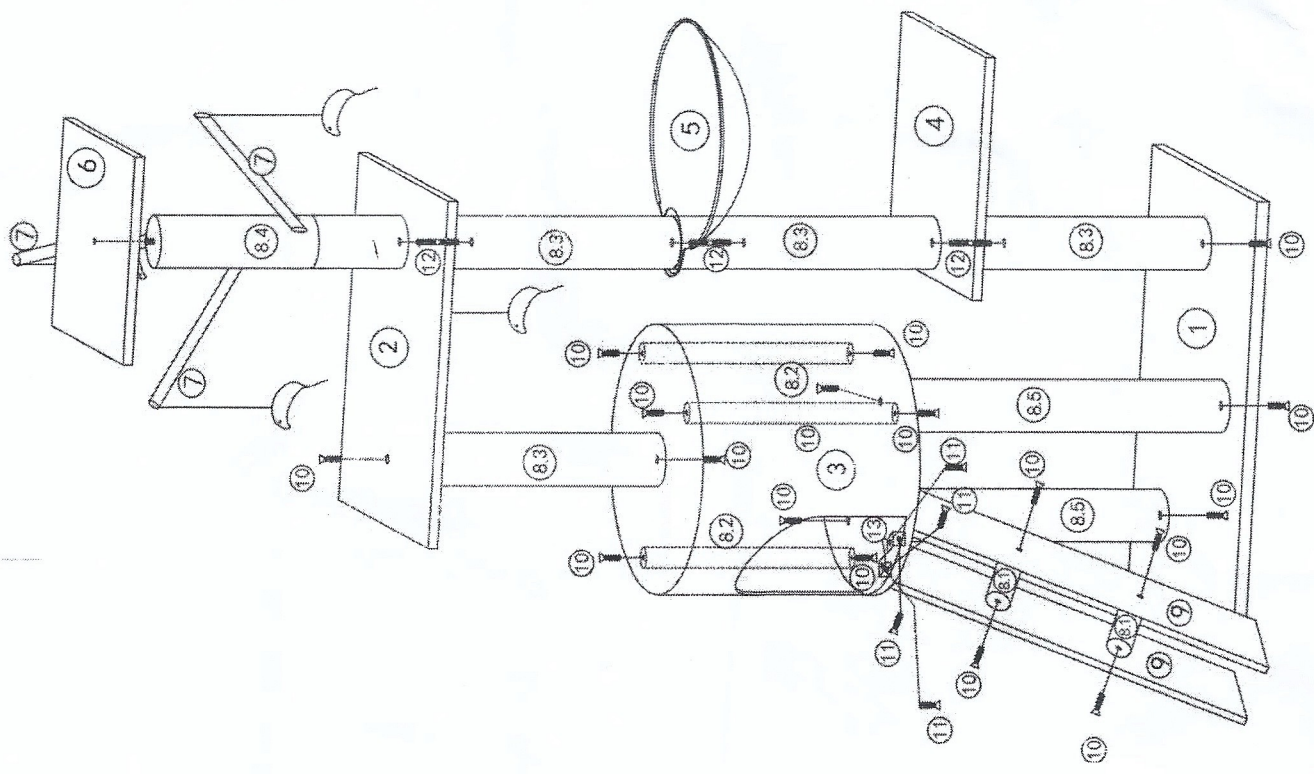

DRAPAK Z DOMKIEM DLA KOTA

1014883

Nr części	Nazwa części	Wymiary (mm)	Ilość
1	Dolna płyta	550 x 360 x 15	1
2	Półka 1	460 x 250	1
3	Domek	300 x 300 x 275	1
4	Półka 2	295 x 295	1
5	Okrągły hamak	Sr. 300	1
6	Gorna półka	200 x 200	1
7	Myszka	Dł. 30 cm	3
8.1 - 8.5	Stupki	Sr. 5.5 + Sr. 40	12
9	Drabinka	500 x 600	2
10	Śruba z zaokrąglonym łbem	M8 x 35	17
11	Śruba z zaokrąglonym łbem	M8 x 15	4
12	Pręt gwintowany	M8 x 65	3
13	Płytki metalowa	30 x 30	2
14	Klucz imbusowy	5#	1