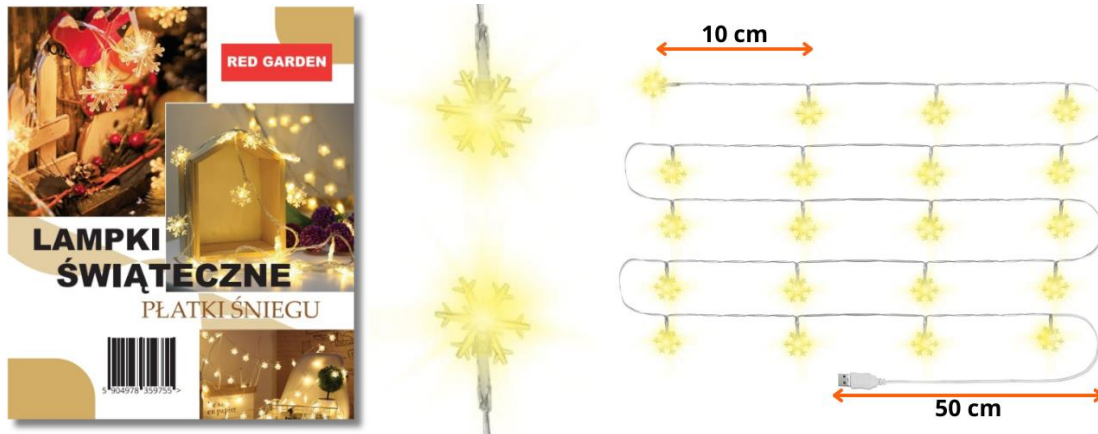

Lampki LED ŚWIATEŁKA Choinkowe ŚWIĄTECZNE na biurko ŚNIEŻYNKI PŁATKI ŚNIEGU

★ SPECYFIKACJA TECHNICZNA

- LAMPKI ŚWIĄTECZNE 20 LED
- KOLOR PRZEWODÓW: TRANSPARENTNY
- ŚWIATŁO STAŁE
- PRZEWÓD ZASILAJĄCY USB
- DŁUGOŚĆ KABLA ZASILAJĄCEGO: 50 cm
- ODLEGŁOŚĆ MIĘDZY LAMPKAMI LED: 10 cm
- JASNE I ŻYWY ŻÓŁTY KOLOR
- ENERGOOSZCZĘDNA
- PRZEPALENIE 1 DIODY NIE PSUJE CAŁEGO ZESTAWU