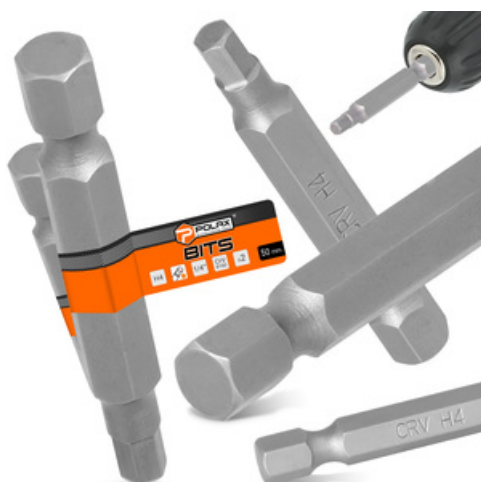

2x BIT WKREŃTARKI PH4 50mm Końcówka Magnetyczna 1/4 Philips Grot SOLIDNY

Primo-Dom

Rozmiar

1/4"

Zastosowanie

**Prace stolarskie, remontowe, budowlane,
wykończeniowe**

Materiał wykonania

Stal chromowo-wanadowa

Dodatkowe właściwości

Magnetyczna końcówka

Długość

50 mm

Typ

H4

Liczba sztuk

2 szt.