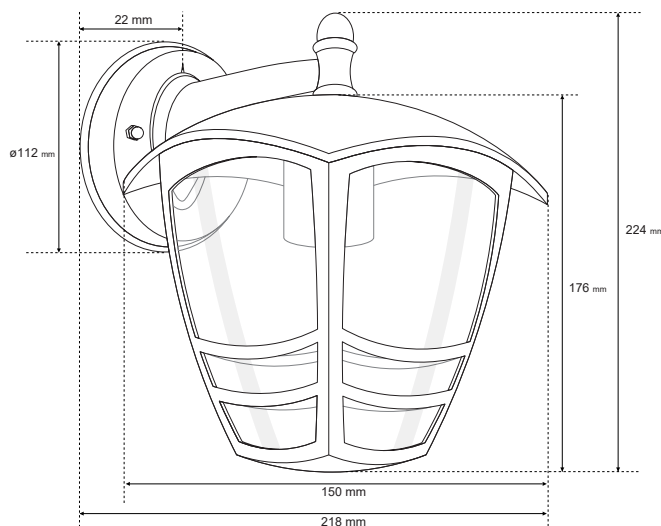

IMMA Black D

EDO®

EDO777380

Oprawa ogrodowa IMMA Black D

Dzięki zamontowaniu lamp świetlnych z serii IMMA będziesz mógł rozświetlić teren wokół domu, co przyczyni się na podniesienie bezpieczeństwa podczas poruszania się wieczorem. Tradycyjny styl wykonania tworzy domową i ciepłą atmosferę, którą docenią znajomi i rodzina.

DANE OGÓLNE	EDO777380
Zastosowanie:	na zewnątrz
Rodzaj montażu:	natynkowy
Miejsce montażu:	ściana
Rodzaj przyłączenia:	kostka śrubowa
Kolor:	czarny
Rodzaj wykończenia:	piaskowany
Materiał obudowy:	aluminium
Materiał przesłony:	PCV
Wymiary:	
-wysokość klosza [mm]:	176mm
-szerokość klosza [mm]:	150mm
-głębokość klosza [mm]:	150mm
-wysokość całkowita [mm]:	224mm
-szerokość całkowita [mm]:	170mm
-głębokość całkowita [mm]:	218mm
-przyścianka [mm]:	ø112x22mm
Regulowany:	nie
Klosz:	transparentny
Gniazdo w komplecie:	tak
Typ gniazda:	E27
Liczba gniazd:	1
Źródło światła w komplecie:	nie
DANE TECHNICZNE	
Moc maksymalna [W]:	40W
Napięcie znamionowe [V]:	220-240 V AC
Częstotliwość znamionowa [Hz]:	50-60 Hz
IP:	IP44
Klasa ochronności:	I
Zawartość rtęci:	nie
Warunki otoczenia [°C]:	-30...50°C
Minimalna odległość od oświetlanego obiektu [m]:	0,5m
DANE LOGISTYCZNE	
Opakowanie zbiorcze [szt.]:	10szt.
Waga [g]:	543g
Waga z opakowaniem [g]:	687g