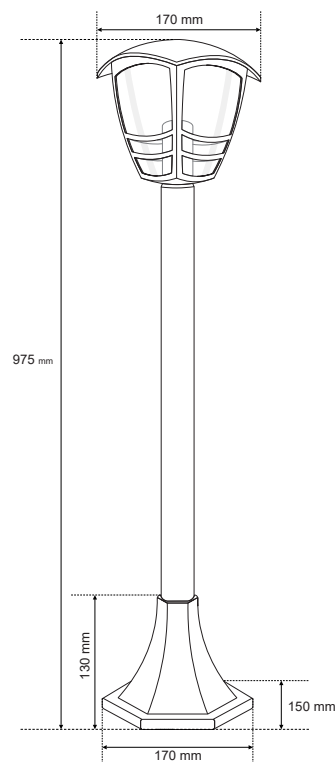

| DANE OGÓLNE                                      | EDO777384      |
|--|----------------|
| Zastosowanie:                                    | na zewnątrz    |
| Rodzaj montażu:                                  | natynkowy      |
| Miejsce montażu:                                 | podłoże        |
| Rodzaj przyłączenia:                             | kostka śrubowa |
| Kolor:   | czarny         |
| Rodzaj wykończenia:                              | piaskowany     |
| Materiał:  | aluminium, PCV |
| Wymiary:   |                |
| -podstawa [mm]:                                  | 170x150x130mm  |
| -wysokość [mm]:                                  | 975mm          |
| -szerokość [mm]:                                 | 170mm          |
| -głębokość [mm]:                                 | 170mm          |
| -odległość śrub montażowych [mm]:                | 130mm          |
| -przesłona [mm]:                                 | 130x130x155mm  |
| Regulowany:                                      | nie            |
| Przesłona  | transparentna  |
| Gniazdo w komplecie:                             | tak            |
| Typ gniazda:                                     | E27            |
| Liczba gniazd:                                   | 1              |
| Źródło światła w komplecie:                      | nie            |
| DANE TECHNICZNE                                  |                |
| Moc maksymalna [W]:                              | 40W            |
| Napięcie znamionowe [V]:                         | 220-240 V AC   |
| Częstotliwość znamionowa [Hz]:                   | 50-60 Hz       |
| IP:  | IP44           |
| Klasa ochronności:                               | I              |
| Zawartość rtęci:                                 | nie            |
| Warunki otoczenia [°C]:                          | -30...50°C     |
| Minimalna odległość od oświetlanego obiektu [m]: | 0,5m           |
| DANE LOGISTYCZNE                                 |                |
| Opakowanie zbiorcze [szt.]:                      | 8szt.          |
| Waga [g]:  | 918g           |
| Waga z opakowaniem [g]:                          | 1125g          |