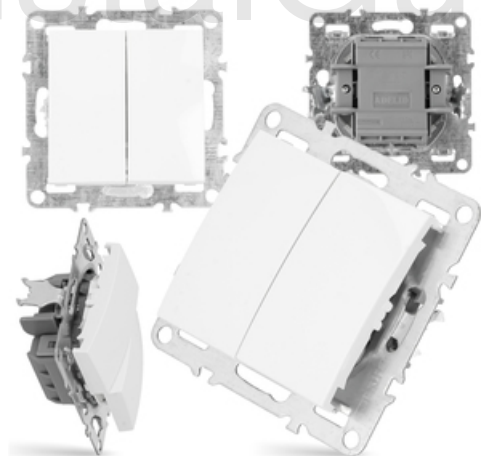

# Włącznik Wyłącznik Łącznik światła podwójny biały

InstalGuru

<b>Materiał wykonania</b>	<b>Tworzywo sztuczne</b>
<b>Typ montażu</b>	<b>Podtynkowy/ścienny</b>
<b>Przeznaczenie</b>	<b>Sterowanie oświetleniem</b>
<b>Napięcie zasilające</b>	<b>230-250 V</b>
<b>Zakres stosowania</b>	<b>Wykończenie elektryczne</b>
<b>Zaciski</b>	<b>Gwintowane</b>
<b>Wymiar montażowy</b>	<b>do puszki 60 mm</b>
<b>Wymiary do montażu</b>	<b>55x55x35 mm</b>
<b>Kolor</b>	<b>Biały</b>
<b>Stopień ochrony</b>	<b>IP20</b>
<b>Prąd znamionowy</b>	<b>10A</b>
<b>Rodzaj włącznika</b>	<b>Podwójny</b>
<b>Podświetlenie</b>	<b>Nie</b>
<b>Ramka w zestawie</b>	<b>Nie</b>