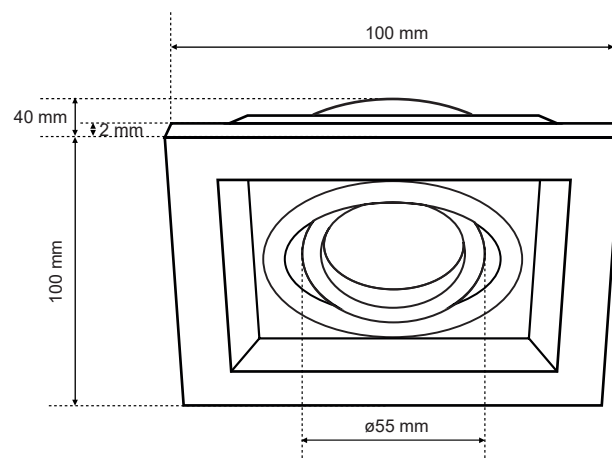

DANE OGÓLNE	EDO777128
Zastosowanie:	wewnątrz
Rodzaj montażu:	podtynkowy
Miejsce montażu:	sufit
Kolor:	biały, środek-czarny
Rodzaj wykończenia:	piaskowany, środek-matowy
Materiał:	aluminium
Wymiary:	
-szerokość [m]:	100mm
-długość [m]:	100mm
-średnica pierścienia [mm]:	ø55mm
-wysokość całkowita [mm]:	40mm
-wysokość [mm]:	2mm
-otwór montażowy[mm]:	ø90-95mm
Regulowany:	tak
Przesłona:	-
Gniazdo w komplecie:	nie
Typ gniazda:	GU10/Gx3,5
Liczba gniazd:	1
Źródło światła w komplecie:	nie
DANE TECHNICZNE	
Moc maksymalna [W]:	35W
Napięcie znamionowe [V]:	220-240 V AC/ 12 V DC
Częstotliwość znamionowa [Hz]:	50-60 Hz
IP:	IP20
Klasa ochronności:	II/III
Zawartość rtęci:	nie
Warunki otoczenia [°C]:	-20...50°C
Minimalna odległość od oświetlanego obiektu [m]:	0,5m
DANE LOGISTYCZNE	
Opakowanie zbiorcze [szt.]:	50szt.
Waga [g]:	138g
Waga z opakowaniem [g]:	167g