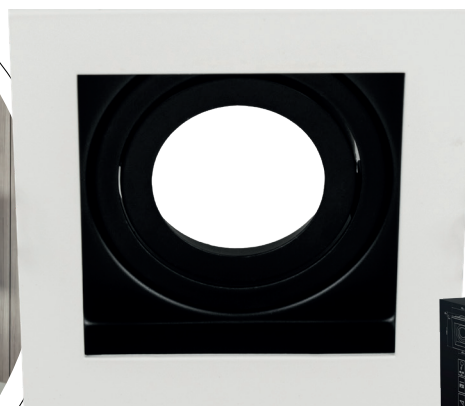

# RUTEN 1 White Black

EDO®

EDO777128

## Pierścień dekoracyjny RUTEN 1 White Black

Oprawa sufitowa RUTEN to uniwersalna baza czerni i bieli. Kontrastujący ze sobą duet kolorystyczny pozwala stworzyć ponadczasową aranżację i ułatwia urządzenie wnętrza w każdym stylu. Dzięki temu, że występuje w wersji pojedynczej lub podwójnej można wybrać, która część pomieszczenia będzie bardziej oświetlona co odbije się na atmosferę w danym pokoju.

DANE OGÓLNE	EDO777128
Zastosowanie:	wewnątrz
Rodzaj montażu:	podtynkowy
Miejsce montażu:	sufit
Kolor:	biały, środek-czarny
Rodzaj wykończenia:	piaskowany, środek-matowy
Materiał:	aluminium
Wymiary:	
-szerokość [m]:	100mm
-długość [m]:	100mm
-średnica pierścienia [mm]:	ø55mm
-wysokość całkowita [mm]:	40mm
-wysokość [mm]:	2mm
-otwór montażowy[mm]:	ø90-95mm
Regulowany:	tak
Przesłona:	-
Gniazdo w komplecie:	nie
Typ gniazda:	GU10/Gx3,5
Liczba gniazd:	1
Źródło światła w komplecie:	nie
DANE TECHNICZNE	
Moc maksymalna [W]:	35W
Napięcie znamionowe [V]:	220-240 V AC/ 12 V DC
Częstotliwość znamionowa [Hz]:	50-60 Hz
IP:	IP20
Klasa ochronności:	II/III
Zawartość rtęci:	nie
Warunki otoczenia [°C]:	-20...50°C
Minimalna odległość od oświetlanego obiektu [m]:	0,5m
DANE LOGISTYCZNE	
Opakowanie zbiorcze [szt.]:	50szt.
Waga [g]:	138g
Waga z opakowaniem [g]:	167g