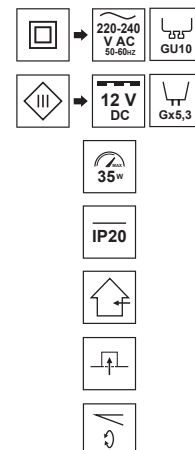

RUTEN 1 White Black

EDO®

EDO777128