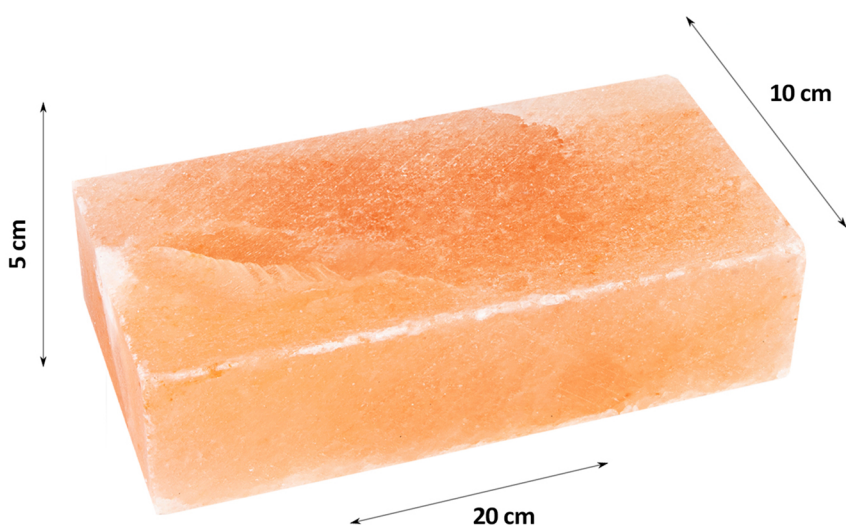

Cegła solna

- ✓ Materiał: **Sól himalajska**
- ✓ Wysokość: **5 cm**
- ✓ Szerokość: **10 cm**
- ✓ Długość: **20 cm**
- ✓ Waga: **~2,5 kg**