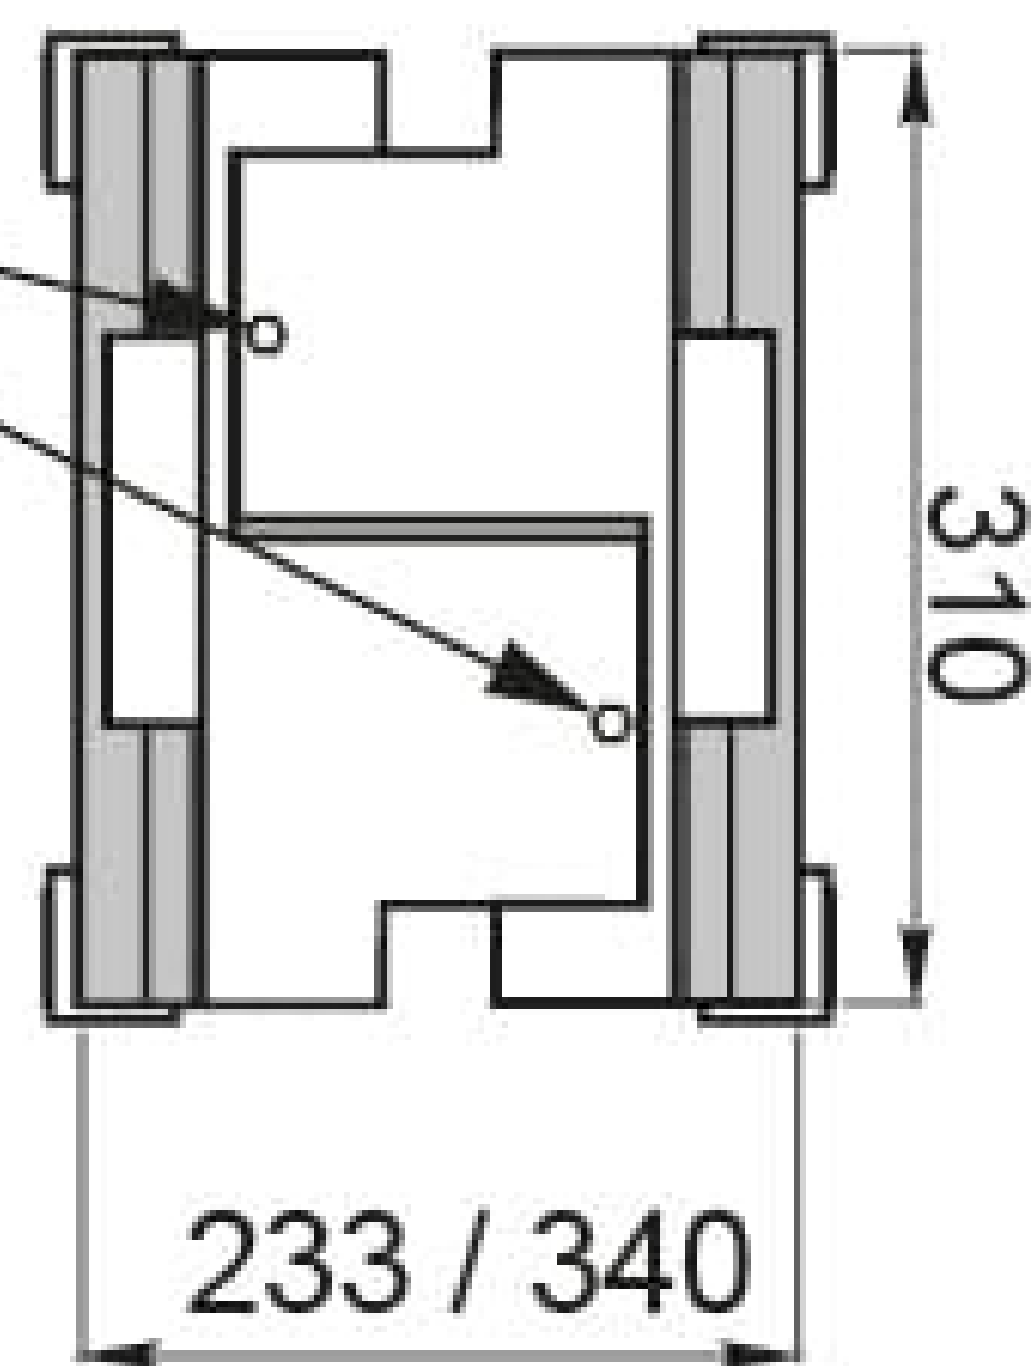

Podstawka pod komputer ATM MS-395 T2 czarna

Śruba regulacyjna przestrzeń wózka

KOLOR	T2	T3
INDEX	35069	35068