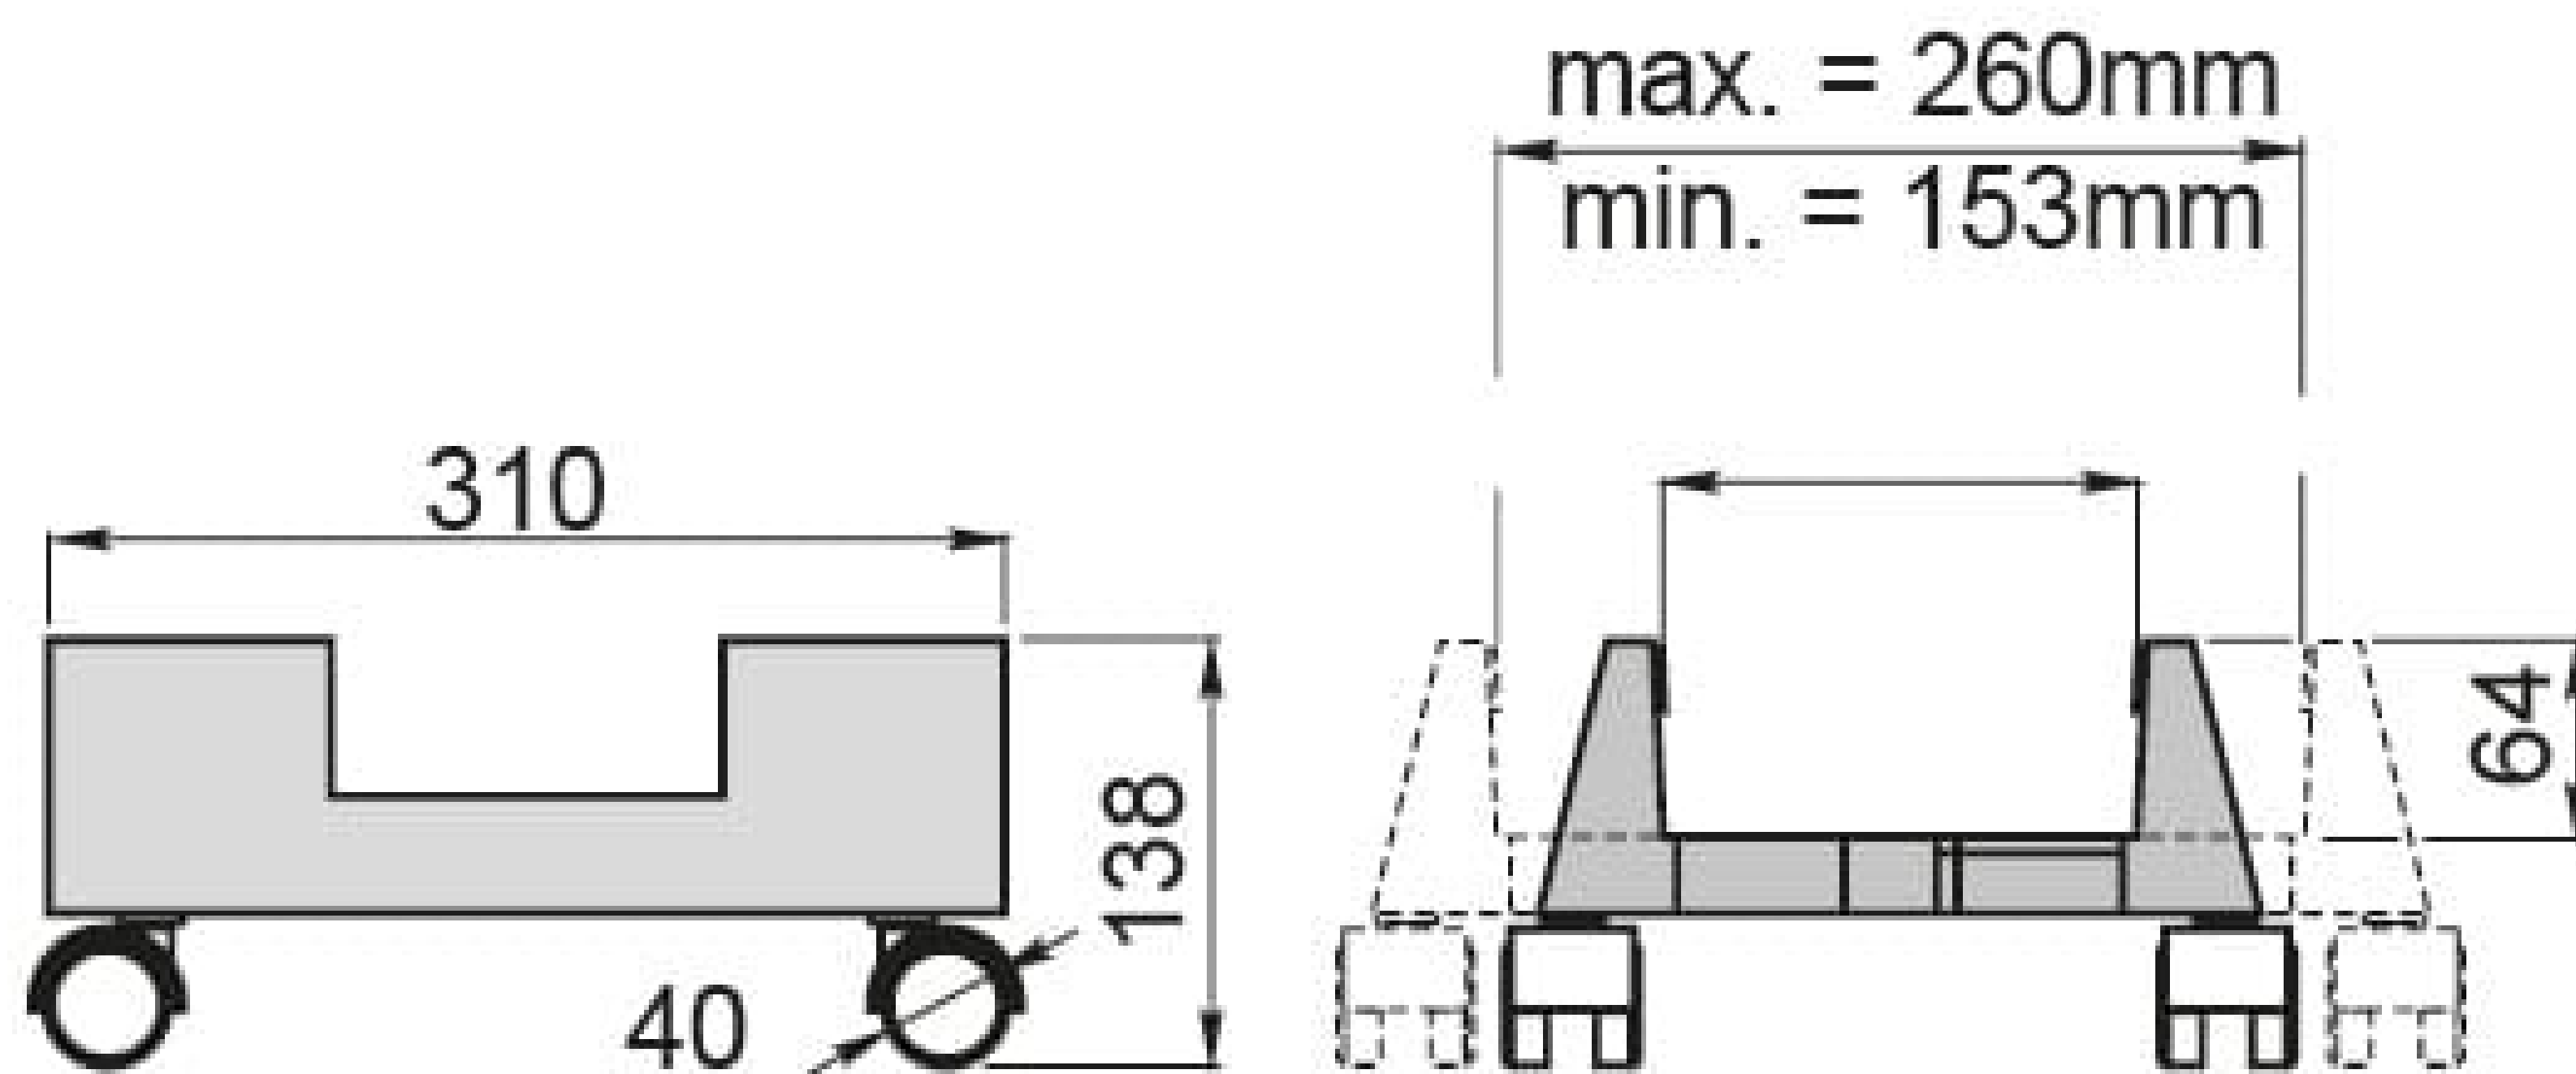

Podstawka pod komputer ATM MS-395 T2 czarna

Śruba regulacyjna przestrzeń wózka

KOLOR	T2	T3
INDEX	35069	35068