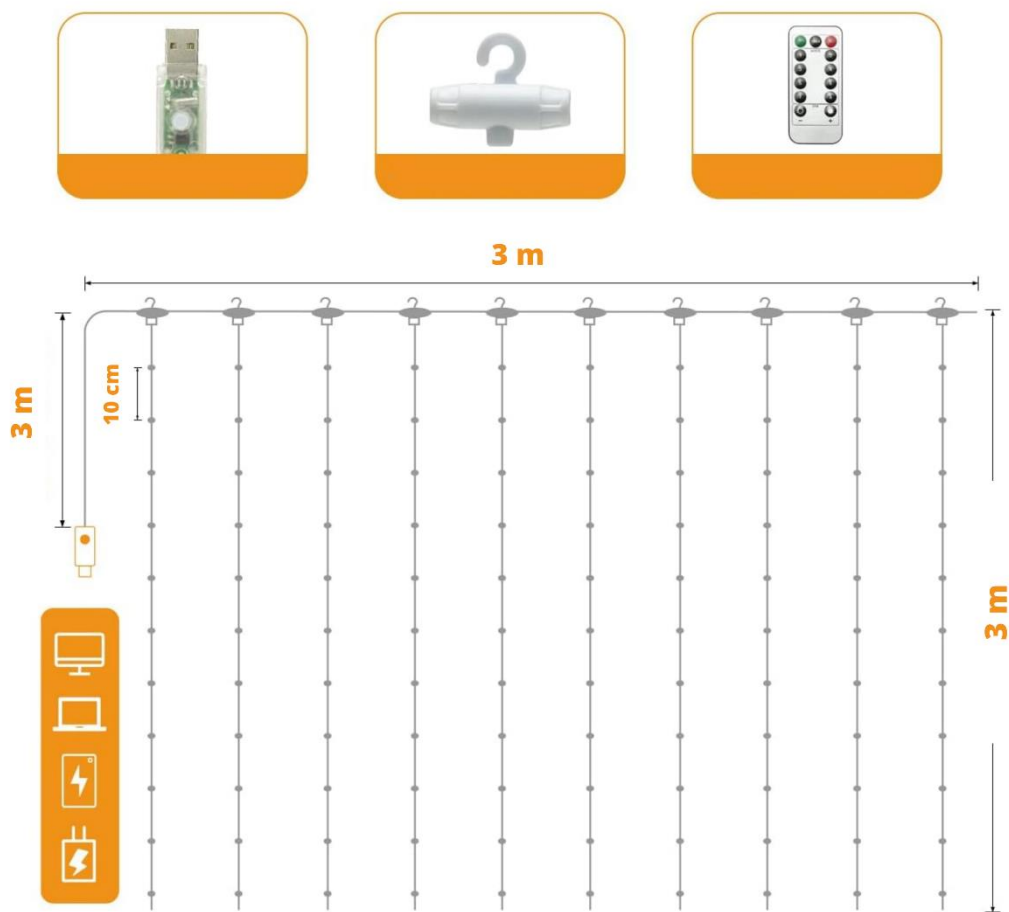

KURTYNA ŚWIETLNA LED 300 LAMPKI CIEPŁA USB 3 x 3M

SPECYFIKACJA TECHNICZNA

- KURTYNA ŚWIETLNA 3x3m **300LED**
- **KOLOR PRZEWODÓW:** TRANSPARENTNY
- **PROGRAMATOR - 8 FUNKCJI**
- PRZEWÓD ZASILAJĄCY
- **DŁUGOŚĆ ODCINKA ŚWIECĄCEGO:** 3m
- DŁUGOŚĆ KABLA ZASILAJĄCEGO: 3m
- ODLEGŁOŚĆ MIĘDZY SOPLAMI: 10 cm
- MOŻLIWOŚĆ ŁACZENIA KILKU ZESTAWÓW W JEDEN
- **JASNE I ŻYWE KOLORY**
- ENERGOOSZCZĘDNY
- **PRZEPALENIE 1 DIODY NIE PSUJE CAŁEGO ZESTAWU**