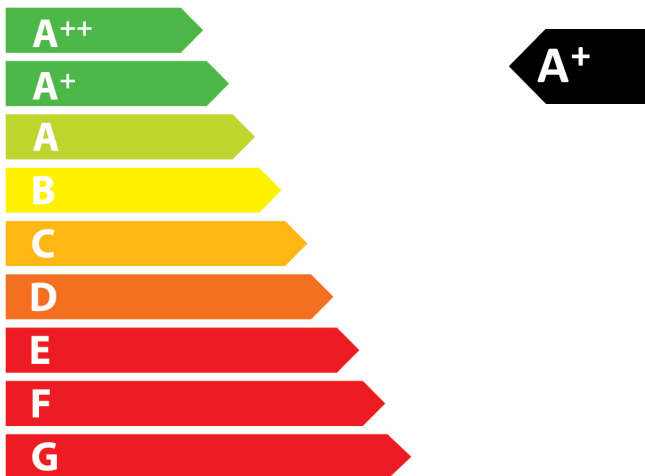

# ENERG

енергия · ενεργεια

Y

IJA

IE

IA

Kratki.pl

LUCY/PW/12/W

**5**  
kW

**7.0**  
kW

ENERGIA · ЕНЕРГИЯ · ΕΝΕΡΓΕΙΑ · ENERGIJA · ENERGY · ENERGIE · ENERGI

2015/1186