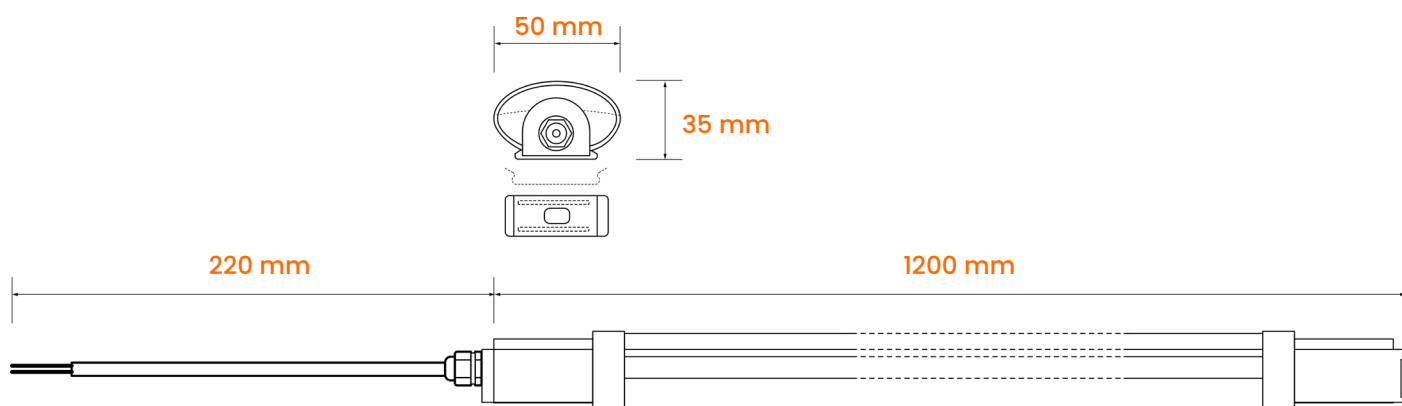

Karta produktu

Nazwa **Oprawa hermetyczna LED 36W 120cm**

Index **5101**

2 lata gwarancji

biały zimny

6000 K

Cechy fizyczne

Kolor	antracyt / mleczny klosz
Przeznaczenie	do wewnątrz i zewnątrz
Montaż	sufit / ściana
Materiał:	ABS/PVC

Dane techniczne

Napięcie, częstotliwość	AC 220-240 V, 50/60 Hz
Moc znamionowa	36W
Natężenie światła	3240lm
Temperatura barwowa	6000K
Barwa światła	biały zimny
Żywotność	30 000h
Klasa szczelności	IP65
Kąt świecenia	120°
On/Off	15 000x

Karta produktu

Nazwa **Oprawa hermetyczna LED 36W 120cm**

Index **5101**

Wymiary **mm**

Zawartość zestawu

Karta produktu

Nazwa **Oprawa hermetyczna LED 36W 120cm**

Index **5101**