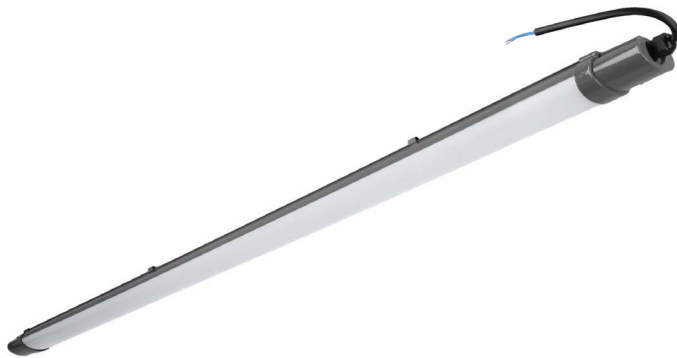

Karta produktu

Nazwa **Oprawa hermetyczna LED 36W 120cm**

Index **5101**

2 lata gwarancji

biały zimny

6000 K

Cechy fizyczne

Kolor	antracyt / mleczny klosz
Przeznaczenie	do wewnątrz i zewnątrz
Montaż	sufit / ściana
Materiał:	ABS/PVC

Dane techniczne

Napięcie, częstotliwość	AC 220-240 V, 50/60 Hz
Moc znamionowa	36W
Natężenie światła	3240lm
Temperatura barwowa	6000K
Barwa światła	biały zimny
Żywotność	30 000h
Klasa szczelności	IP65
Kąt świecenia	120°
On/Off	15 000x

Karta produktu

Nazwa **Oprawa hermetyczna LED 36W 120cm**

Index **5101**

Wymiary **mm**

Zawartość zestawu

Karta produktu

Nazwa **Oprawa hermetyczna LED 36W 120cm**

Index **5101**