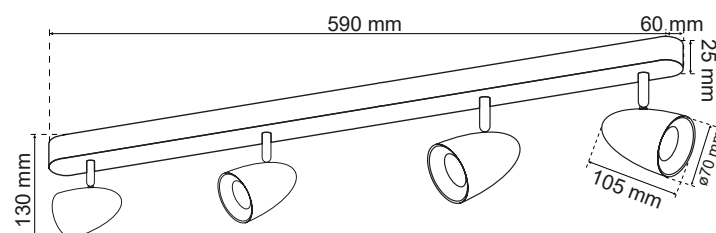

DANE OGÓLNE	EDO777243
Zastosowanie:	wewnątrz
Rodzaj montażu:	natynkowy
Miejsce montażu:	sufit
Rodzaj przyłączenia:	kostka śrubowa
Kolor:	czarny
Rodzaj wykończenia:	piaskowany
Materiał:	aluminium
Wymiary:	
-podstawa [mm]:	590x60x25mm
-klosz [mm]:	∅70x105mm
-wysokość całkowita [mm]:	130mm
-długość całkowita [mm]:	590mm
-odległość śrub montażowych [mm]:	-
Regulowany:	tak
Przesłona:	-
Gniazdo w komplecie:	tak
Typ gniazda:	GU10
Liczba gniazd:	1
Źródło światła w komplecie:	nie
DANE TECHNICZNE	
Moc maksymalna [W]:	4x35W
Napięcie znamionowe [V]:	220-240 V AC
Częstotliwość znamionowa [Hz]:	50-60 Hz
IP:	IP20
Klasa ochronności:	I
Zawartość rtęci:	nie
Warunki otoczenia [°C]:	-30...50°C
Minimalna odległość od oświetlanego obiektu [m]:	0,5m
DANE LOGISTYCZNE	
Opakowanie zbiorcze [szt.]:	10szt.
Waga [g]:	-
Waga z opakowaniem [g]:	-
EAN:	